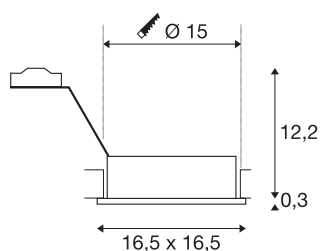

NEW TRIA 150

встраиваемый светильник, однорожковый, QPAR-111, квадратный, шлифованный алюминий, макс. 75 Вт, плоские пружины в компл.

Квадратная версия ES111 встраиваемых светильников популярной серии NEW TRIA доступна с различными вариантами корпуса (черный, белый и шлифованный алюминий). Большой диапазон изменения угла поворота и наклона встраиваемого прожектора обеспечивает индивидуальную регулировку светового пучка, независимо от используемых источников света (галогеновых или светодиодных). Встраиваемый светильник NEW TRIA 1 можно напрямую подключать к сети напряжением 230 В.

Технические характеристики

Тов. №:	111381
Патрон	GU10
Источник света	QPAR111
Количество патронов	1
Включая источник света	Нет
Номинальное первичное напряжение	220-240V ~50/60Hz mA/V
Диапазон изменения угла наклона от	30 °
Вертикальный диапазон изменения угла наклона от	360 °
Длина	16.5 cm
Ширина	16.5 cm
Высота	12.5 cm
Установочный диаметр	15 cm
Установочная глубина	12.5 cm
Вес нетто	0.405 kg
вес брутто	0.503 kg
IP Code	IP 20
Класс защиты	I
Сборка	Встраиваемый
Детали сборки	Потолок
Мощность	75 W
Цвет	Алюминий