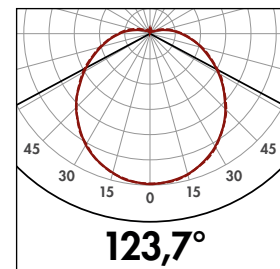

h (m)	Ø (m)	E (lx)
1,0	3,7	559
2,0	7,5	140
3,0	11,2	62
4,0	15,0	35
5,0	18,7	22

Наименование	Цвет	Код товара
L9-LEDN	белый	94458
L9-LEDW	белый	94468