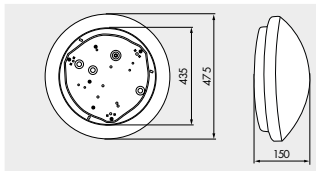

LUXOMATIC® L9-LEDN / L9-LEDW