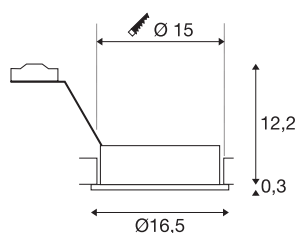

NEW TRIA 1

встраиваемый светильник, однорожковый, QPAR-111, круглый, шлифованный алюминий, макс. 75 Вт, плоские пружины в компл.

Круглая версия ES111 встраиваемых светильников популярной серии NEW TRIA доступна с различными вариантами корпуса (черный, белый и шлифованный алюминий). Большой диапазон изменения угла поворота и наклона встраиваемого прожектора обеспечивает индивидуальную регулировку светового пучка, независимо от используемых источников света (галогеновых или светодиодных). Встраиваемый светильник NEW TRIA 1 можно напрямую подключать к сети напряжением 230 В.

Технические характеристики

Тов. №:	111380
Патрон	GU10
Источник света	QPAR111
Количество патронов	1
Включая источник света	Нет
Номинальное первичное напряжение	220-240V ~50/60Hz mA/V
Диапазон изменения угла наклона от	30 °
Вертикальный диапазон изменения угла наклона от	360 °
Высота	12.5 cm
Диаметр	16.5 cm
Установочный диаметр	15 cm
Установочная глубина	12.5 cm
Вес нетто	0.34 kg
вес брутто	0.439 kg
IP Code	IP 20
Класс защиты	I
Сборка	Встраиваемый
Детали сборки	Потолок
Мощность	75 W
Цвет	Алюминий
BIG WHITE Seite	355