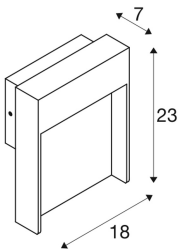

FLATT SENSOR

светодиодный уличный накладной настенный светильник, 3000K, IP65, антрацитовый/коричневый

Ищете настенный светильник, который можно легко установить? Он должен иметь класс защиты не ниже IP65 и, следовательно, быть пыленепроницаемым, а также защищаться от водяных струй с разных направлений. Наш светильник FLATT WL имеет класс защиты IP65 и отлично подходит для освещения дорожек или террасы, например. Благодаря встроенному датчику движения, светильник обеспечивает безопасное освещение. Ищете оптимальный вариант для освещения открытых пространств? Это достигается благодаря встроенному Premium светодиоду торшера FLATT POLE 65. Светильник FLATT POLE 65 как часть семейства SLV предлагает еще больше преимуществ. Мы успешно работаем и создаем решения в области освещения уже больше 40 лет постоянно повышаем планку для самих себя и, конечно, для наших продуктов.

Технические характеристики

Тов. №:	1002955
Номинальное первичное напряжение	100-277V ~50/60Hz mA/V
Вторичный ток / вторичное напряжение	500 mA/V
Ширина	18.0 cm
Высота	23.0 cm
Глубина	8.0 cm
Вес нетто	2.034 kg
вес брутто	2.31 kg
IP Code	IP 54
Класс защиты	I
Класс ударопрочности	IK03
Ударопрочность	0,3499999999999998 Joule
Сборка	MOUNTING_SURFACE
Детали сборки	Стена
Мощность	16.0 W
Световой поток	600 lm
Цвет	коричневый
CRI	>80
Binning	6
LXXBXX Данные	70/50
Срок службы	54000 h
Температура окружающей среды	40 °C