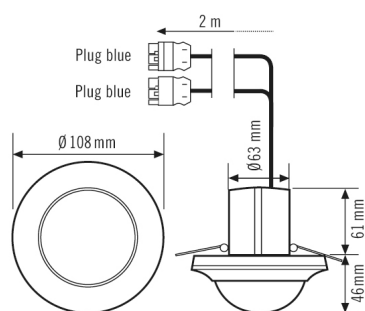

PD-C 360i/24 DUO DALI WAGO WINSTA Codel

Номер артикула	GTIN
EP10424854	4015120424854

Аксессуары

Обозначение изделия	Номер артикула	Описание изделия	GTIN
Крышка			
COMPACT COVER SET 24/32 BK	EP00007491	Комплект из защитной панели и декоративного кольца для серии COMPACT, 24 м / 32 м, черного цвета	4015120007491
COMPACT COVER SET 24/32 SR	EP10425431	Комплект из защитной панели и декоративного кольца для серии COMPACT, 24 м / 32 м, серебристого цвета	4015120425431
Потолочный датчик присутствия			
PD-C 360/8 Slave	EP10055379	Ведомый датчик присутствия для увеличения угла охвата ведущего датчика присутствия	4015120055379
PD-C 360/24 Slave	EP10055386	Ведомый датчик присутствия для увеличения угла охвата ведущего датчика присутствия	4015120055386
PD-C 360/32 Slave	EP10427770	Ведомый датчик присутствия для увеличения угла охвата ведущего датчика присутствия	4015120427770
Электрические аксессуары			
ACTUATOR FULL AUTO C3 DALI	EP10427473	модуль преобразования передаваемых по шине команд от датчиков присутствия DALI и других блоков управления освещением в сигналы переключения (полностью автоматический)	4015120427473
ACTUATOR SEMI AUTO C4 DALI	EP10427480	модуль преобразования передаваемых по шине команд датчиков присутствия DALI и других блоков управления освещением в сигналы переключения (полуавтоматический режим)	4015120427480

Чертеж с размерами