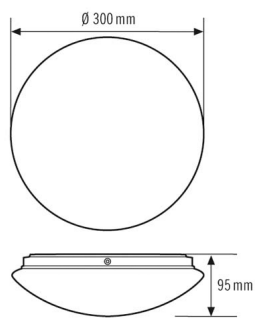

ELLEN WCL 300 OP 1200 830 IP44

Номер артикула **GTIN**
 EO10850097 4015120850097

Аксессуары

Обозначение изделия	GTIN
Крышка	
ELLEN COVER OP	4015120850127

Габаритный чертеж

Зоны охвата

диапазоном обнаружения