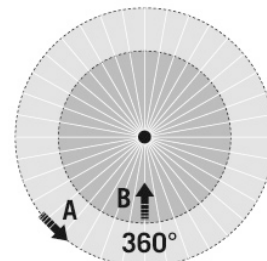

ELLEN WCL 300 OP 1200 830 IP44

Номер артикула **GTIN**
EO10850097 4015120850097

Технические характеристики

Общие сведения	
Категория устройства	Настенный и потолочный светильник
Возможно дистанционное управление	–
Соответствие	CE, EAC, RoHS, WEEE
Гарантия	3 года
КРЕПЛЕНИЕ	
Тип монтажа	Структура
Место установки	Потолок / стена
Тип подключения	штпсельный зажим
Поперечное сечение подключаемого кабеля	1,50 – 2,50 mm ²
КОРПУС	
Примерные	Высота/глубина 95 mm, Ø 300 mm
Масса	709 g
Материал	Сталь
Исполнение поверхности	матовый
Степень защиты	IP44
Допустимая температура окружающей среды	0 °C...+50 °C
Ударопрочность	IK07
Цвет	белый
Проверка нити накала по IEC 60695-2-10	650 °C
Электрическая Исполнение	
система управления	ON/OFF

Класс защиты	I
Номинальное напряжение	220 - 240 V AC / 50 - 60 Hz
Ток включения	10,6 A / 123 μs
Потребление в режиме ожидания	0 Вт
света	
Рассеиватель	опал
Угол излучения	прямое
Угол излучения	120 °
Объединенный показатель дискомфорта	≤ 22
Коэффициент пульсации	< 3 %
Номинальная мощность P	11,5 W
Световой поток (светильник)	1150 lm
Светоотдача	100,00 lm/W
Цветовая температура	3000 K
Коэффициент цветопередачи Ra	> 80
Цветовой допуск	SDCM < 3
Color Quality Scale	>80
Срок службы L70B10 при 25 °C	90000 h
Срок службы светодиодов L70B50	95000 h
Срок службы светодиодов L80B10	60000 h
Срок службы светодиодов L80B50	60000 h
Срок службы светодиодов L90B10	30000 h
Срок службы светодиодов L90B50	30000 h
Фотобиологическая безопасность	RG0
Класс энергоэффективности	A++ до A

ELLEN WCL 300 OP 1200 830 IP44

Номер артикула **GTIN**
 EO10850097 4015120850097

Аксессуары

Обозначение изделия	GTIN
Крышка	
ELLEN COVER OP	4015120850127

Габаритный чертеж

Зоны охвата

диапазоном обнаружения

Распределение света

Схема подключения

Стандартная эксплуатация