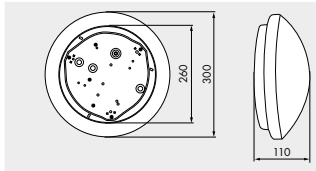

LUXOMATIC® L8-LEDN / L8-LEDW