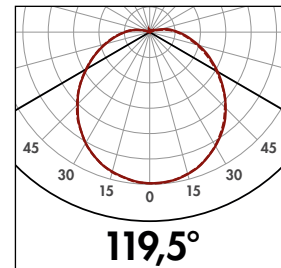

h (m)	Ø (m)	E (lx)
1,0	3,4	312
2,0	6,9	78
3,0	10,3	35
4,0	13,7	20
5,0	17,1	12

Наименование	Цвет	Код товара
L8-LEDN	белый	94456
L8-LEDW	белый	94466