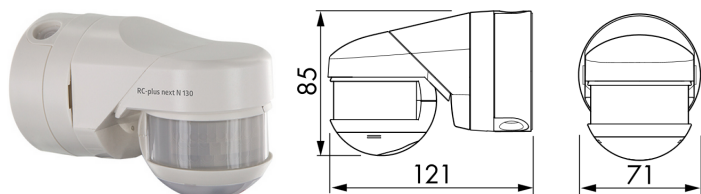

RC-plus next N 130

i СВЕДЕНИЯ О ПРОДУКТЕ

- Уличный датчик движения с диапазоном обнаружения 130° белый
- Защита от подкрадывания 360° для сплошного контроля
- Экономия энергии благодаря динамичному регулированию времени работы
- Бесступенчатое ограничение диапазона обнаружения без отвертки
- Современный чувствительный элемент для более высокого качества обнаружения, при фронтальном движении
- Улучшенный режим проверки дальности действия
- Мгновенный ввод в эксплуатацию с использованием заводских настроек
- С помощью пульта дистанционного управления IR-RC можно настраивать множество различных функций
- Настенный, потолочный монтаж, монтаж на внешний и внутренние углы
- Ввод соединительного кабеля возможен сверху, снизу и с обратной стороны
- Монтаж на цоколе с помощью одной руки
- Для узких земельных участков, дорог, въездов

■ ТЕХНИЧЕСКИЕ ДАННЫЕ

	110 - 240 V AC 50 / 60 Гц	
	около 0,5 Вт	
	130°	
	защита от подкрадывания	Ø 4 м
	фронтально	Ø 6 м
	перпендикулярно	Ø 20 м
	Площадь покрытия	225 м ²
	Высота подвеса	2 м / 5 м / 2,5 м
	IP	IP54 / Class II
		121 x 71 x 85 мм
		от -25°C до +50°C
		высококачественный и устойчивый к УФ поликарбонат
		IR-RC, IR-адаптер для смартфонов, IR-RC-LD, IR-RC-Mini
	Канал 1 (управление освещением)	3000 Вт, cosφ= 1
		1500 Вт, cosφ= 0.5
		15 сек. - 16 мин или импульс
		2 - 2000 Люкс

Наименование	Цвет	Код товара
RC-plus next N 130	белый	93321
Аксессуары (опция)		
IR-Adapter	черный	92726
IR-RC		92200
IR-RC-Mini		92090
Защитная сетка BSK (Ø 164 x 143 мм)	белый	92467
RC-компенсатор	белый	10880
Mini-RC-компенсатор	черный	10882
Угловой цоколь RC-plus next	белый	97004
Цоколь RC-plus next внутренний угол	белый	97005