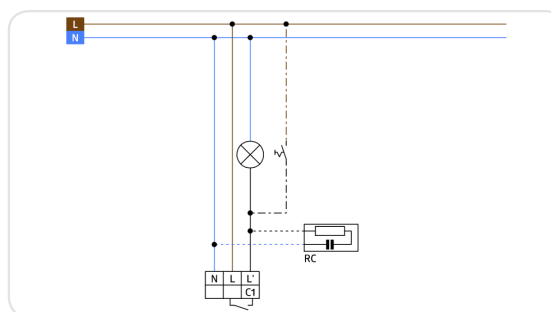

RC-plus next N 130

i СВЕДЕНИЯ О ПРОДУКТЕ

- Уличный датчик движения с диапазоном обнаружения 130° белый
- Защита от подкрадывания 360° для сплошного контроля
- Экономия энергии благодаря динамичному регулированию времени работы
- Бесступенчатое ограничение диапазона обнаружения без отвертки
- Современный чувствительный элемент для более высокого качества обнаружения, при фронтальном движении
- Улучшенный режим проверки дальности действия
- Мгновенный ввод в эксплуатацию с использованием заводских настроек
- С помощью пульта дистанционного управления IR-RC можно настраивать множество различных функций
- Настенный, потолочный монтаж, монтаж на внешний и внутренние углы
- Ввод соединительного кабеля возможен сверху, снизу и с обратной стороны
- Монтаж на цоколе с помощью одной руки
- Для узких земельных участков, дорог, въездов

■ ТЕХНИЧЕСКИЕ ДАННЫЕ

	110 - 240 V AC 50 / 60 Гц	
	около 0,5 Вт	
	130°	
	защита от подкрадывания	Ø 4 м
	фронтально	Ø 6 м
	перпендикулярно	Ø 20 м
	Площадь покрытия	225 м ²
	Высота подвеса	2 м / 5 м / 2,5 м
	IP	IP54 / Class II
		121 x 71 x 85 мм
		от -25°C до +50°C
		высококачественный и устойчивый к УФ поликарбонат
		IR-RC, IR-адаптер для смартфонов, IR-RC-LD, IR-RC-Mini
	Канал 1 (управление освещением)	3000 Вт, cosφ= 1
		1500 Вт, cosφ= 0.5
		15 сек. - 16 мин или импульс
		2 - 2000 Люкс

Наименование	Цвет	Код товара
RC-plus next N 130	белый	93321
Аксессуары (опция)		
IR-Adapter	черный	92726
IR-RC		92200
IR-RC-Mini		92090
Защитная сетка BSK (Ø 164 x 143 мм)	белый	92467
RC-компенсатор	белый	10880
Mini-RC-компенсатор	черный	10882
Угловой цоколь RC-plus next	белый	97004
Цоколь RC-plus next внутренний угол	белый	97005