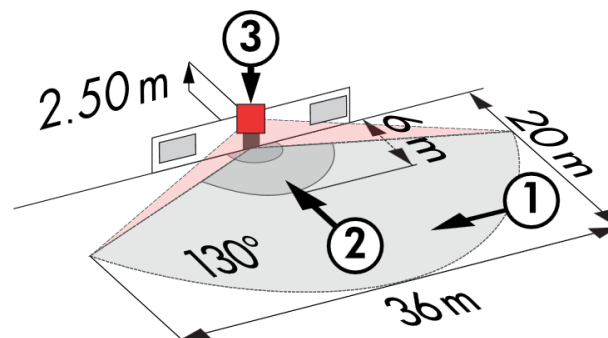

RC-plus next N 130

i СВЕДЕНИЯ О ПРОДУКТЕ

- Уличный датчик движения с диапазоном обнаружения 130° белый
- Защита от подкрадывания 360° для сплошного контроля
- Экономия энергии благодаря динамичному регулированию времени работы
- Бесступенчатое ограничение диапазона обнаружения без отвертки
- Современный чувствительный элемент для более высокого качества обнаружения, при фронтальном движении
- Улучшенный режим проверки дальности действия
- Мгновенный ввод в эксплуатацию с использованием заводских настроек
- С помощью пульта дистанционного управления IR-RC можно настраивать множество различных функций
- Настенный, потолочный монтаж, монтаж на внешний и внутренние углы
- Ввод соединительного кабеля возможен сверху, снизу и с обратной стороны
- Монтаж на цоколе с помощью одной руки
- Для узких земельных участков, дорог, въездов

■ ТЕХНИЧЕСКИЕ ДАННЫЕ

	110 - 240 V AC 50 / 60 Гц	
	около 0,5 Вт	
	130°	
	защита от подкрадывания	Ø 4 м
	фронтально	Ø 6 м
	перпендикулярно	Ø 20 м
	Площадь покрытия	225 м ²
	Высота подвеса	2 м / 5 м / 2,5 м
	IP	IP54 / Class II
		121 x 71 x 85 мм
		от -25°C до +50°C
		высококачественный и устойчивый к УФ поликарбонат
		IR-RC, IR-адаптер для смартфонов, IR-RC-LD, IR-RC-Mini
	Канал 1 (управление освещением)	3000 Вт, cosφ= 1
		1500 Вт, cosφ= 0.5
		15 сек. - 16 мин или импульс
		2 - 2000 Люкс