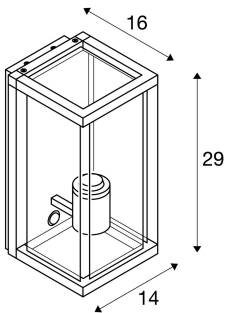

Технические характеристики

Тов. №:	1002402
Патрон	E27
Количество патронов	1
Номинальное первичное напряжение	230V ~50Hz mA/V
Ширина	14.0 cm
Высота	29.0 cm
Глубина	16.0 cm
Вес нетто	2.251 kg
вес брутто	2.889 kg
IP Code	IP 44
Класс защиты	I
Сборка	MOUNTING_SURFACE
Детали сборки	Стена
Мощность	15.0 W
Цвет	антрацитовый
Минимальная температура окружающей среды	-10 °C
Максимальная температура окружающей среды	40 °C
BIG WHITE Seite	624