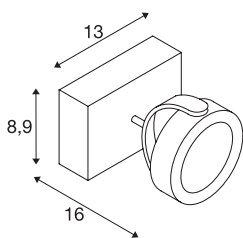

### Технические характеристики

Тов. №:	1000127
Количество различных источников света	1
Номинальное первичное напряжение	220-240V ~50/60Hz mA/V
Вторичный ток / вторичное напряжение	350mA
Длина	13 cm
Ширина	8.9 cm
Высота	16 cm
Вес нетто	0.788 kg
вес брутто	0.92 kg
IP Code	IP 20
Класс защиты	I
Сборка	Накладной
Детали сборки	Потолок, Стена
С регулировкой яркости	Да
Технология регулирования яркости	Фазовая отсечка
Мощность	17 W
Световой поток	1000 lm
Цветовая температура	3000 Kelvin
Половинный угол	60 °
Цвет	черный
CRI	80