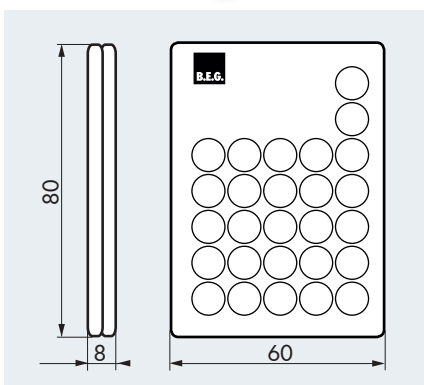

IR-PD4-GH

■ ТЕХНИЧЕСКИЕ ДАННЫЕ

-  Литиевая батарея CR2032 – 3В (входит в комплект поставки)
- В зависимости от условий освещения
-  **облачно или темно:**
5 – 6 м;
- прямой солнечный свет:**
2 – 3 м
-  Д 80 x Ш 60 x В 8 мм

❗ СВЕДЕНИЯ О ПРОДУКТЕ

- Пульт дистанционного управления LUXOMAT® IR-PD4-GH: все настройки можно удобно выполнять, стоя на полу, без необходимости использовать стремянку. Предназначен для датчиков присутствия: LUXOMAT® PD4-M-1C-GH.
- Благодаря разнообразным программам датчики движения могут в любой момент, в том числе в дальнейшем, адаптироваться под все индивидуальные потребности.
- Дополнительные функции, такие как автоматическое считывание текущего значения порога освещенности или полезная функция проверки на протяжении 2 сек, доступны в случае применения опционального пульта IR-PD4-GH.
- Включить и выключить освещение в любой момент можно одним простым нажатием кнопки. Таким образом, отпадает необходимость в монтаже дополнительного выключателя освещения.
- Практичное настенное крепежное устройство (размеры (прим.): 63 x 29 x 19 мм) включено в комплект поставки.