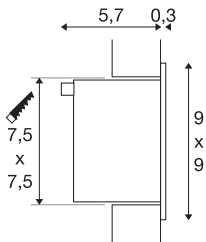

## FRAME BASIC

**встраиваемый светильник, светодиодный, 3000К, прямоугольный, серебристо-серый, плоские пружинные зажимы в комплекте**

Наша серия FRAMW представляет собой компактное световое решение для установки на стенах и потолках. Светодиодная версия оснащена долговечным светодиодом и доступна с двумя цветовыми температурами – нейтральной и теплой белой. Для работы FRAME BASIC необходим подходящий генератор постоянного тока 350 мА. Дополнительные аксессуары включают монтажную коробку, рамку для скрытого монтажа и штепсельную колодку для упрощения монтажа электропроводки. Этот светильник оснащен встроенными светодиодными лампами.

## Технические характеристики

Тов. №:	111262
Вторичный ток / вторичное напряжение	350mA
Ширина	9 cm
Высота	9 cm
Глубина	6 cm
Установочная длина	7.5 cm
Установочная ширина	7.5 cm
Установочная глубина	6.6 cm
Вес нетто	0.224 kg
вес брутто	0.284 kg
IP Code	IP 20
Класс защиты	III
Сборка	Встраиваемый
Детали сборки	Потолок, Стена
Мощность	1 W
Световой поток	40 lm
Цветовая температура	3000 Kelvin
Цвет	серый
CRI	90
LXXBXX Данные	L70B50
Срок службы	30000 h
BIG WHITE Seite	409