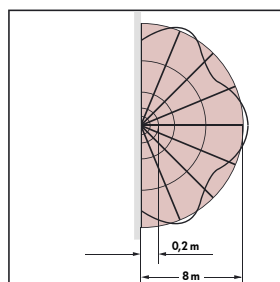

**LUXOMATIC® HF-L11**

**И СВЕДЕНИЯ О ПРОДУКТЕ**

- Светильник круглый. Настенный и потолочный монтаж, с встроенным ВЧ-датчиком движения
- Диапазон, порог включения и время включения настраиваются с помощью потенциометров
- ВЧ-технология: 5,8 GHz — реагирует на малейшие движения независимо от температурного фона
- Кратчайшее время активации
- Возможность подключения дополнительных светильников, которые также управляются одним ВЧ-датчиком
- Лампа в комплекте не поставляется

**ТЕХНИЧЕСКИЕ ДАННЫЕ**

**Светильник**

- max. 2x 23 Вт цоколь E27; LED
- 230 В AC +/- 10 % 50 / 60 Hz
- IP40 / Класс I
- IK02 (0,2 Дж)
- от -10 °C до +40 °C
- Акриловое стекло

**ВЧ-датчик**

- 1200 Вт, cos φ = 1
- 600 ВА, cos φ = 0,5
- 360°
- 5,8 GHz, <10 mW
- Ø 0.4–16 м
- 2–2000 Lux
- 15 сек–15 мин

① Диапазон зависит от размера и скорости объекта.

► Фотометрические данные L11!

| Наименование | Цвет  | Код товара |
|--------------|-------|------------|
| HF-L11       | белый | 94447      |