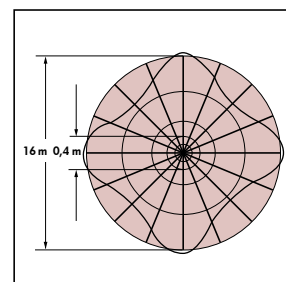

**LUXOMATIC® HF-L11**

**И СВЕДЕНИЯ О ПРОДУКТЕ**

- Светильник круглый. Настенный и потолочный монтаж, с встроенным ВЧ-датчиком движения
- Диапазон, порог включения и время включения настраиваются с помощью потенциометров
- ВЧ-технология: 5,8 GHz — реагирует на малейшие движения независимо от температурного фона
- Кратчайшее время активации
- Возможность подключения дополнительных светильников, которые также управляются одним ВЧ-датчиком
- Лампа в комплекте не поставляется

**ТЕХНИЧЕСКИЕ ДАННЫЕ**

**Светильник**

- max. 2x 23 Вт цоколь E27; LED
- 230 В AC +/- 10 % 50 / 60 Hz
- IP40 / Класс I
- IK02 (0,2 Дж)
- от -10 °C до +40 °C
- Акриловое стекло

**ВЧ-датчик**

- 1200 Вт, cos φ = 1
- 600 ВА, cos φ = 0,5
- 360°
- 5,8 GHz, <10 mW
- Ø 0.4–16 м
- 2–2000 Lux
- 15 сек–15 мин

① Диапазон зависит от размера и скорости объекта.

► Фотометрические данные L11!

| Наименование | Цвет  | Код товара |
|--------------|-------|------------|
| HF-L11       | белый | 94447      |