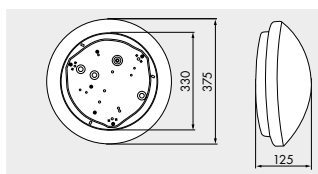

**LUXOMATIC® HF-L11**

**И СВЕДЕНИЯ О ПРОДУКТЕ**

- Светильник круглый. Настенный и потолочный монтаж, с встроенным ВЧ-датчиком движения
- Диапазон, порог включения и время включения настраиваются с помощью потенциометров
- ВЧ-технология: 5,8 GHz — реагирует на малейшие движения независимо от температурного фона
- Кратчайшее время активации
- Возможность подключения дополнительных светильников, которые также управляются одним ВЧ-датчиком
- Лампа в комплекте не поставляется

**ТЕХНИЧЕСКИЕ ДАННЫЕ**

**Светильник**

- max. 2x 23 Вт цоколь E27; LED
- 230 В AC +/- 10 % 50 / 60 Hz
- IP40 / Класс I
- IK02 (0,2 Дж)
- от -10 °C до +40 °C
- Акриловое стекло

**ВЧ-датчик**

- 1200 Вт, cos φ = 1
- 600 ВА, cos φ = 0,5
- 360°
- 5,8 GHz, <10 mW
- Ø 0.4–16 м
- 2–2000 Lux
- 15 сек–15 мин

① Диапазон зависит от размера и скорости объекта.

► Фотометрические данные L11!

| Наименование | Цвет  | Код товара |
|--------------|-------|------------|
| HF-L11       | белый | 94447      |