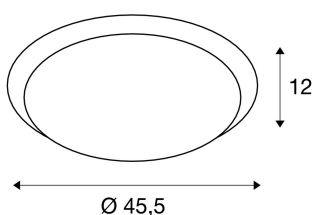

## MOLDI 46

потолочный светильник, светодиодный, 3000 К, круглый, шлифованный алюминий, Ø 45,5 см, 32 Вт, с датчиком

Настенный и потолочный светильник MOLDI 46, изготовленный из алюминия, отличается сдержанным дизайном и мощным светодиодом Premium. Кроме того, светильник оснащен невидимым микроволновым датчиком движения. Продолжительность и интенсивность освещения, а также диапазон обнаружения может задать пользователь во время настройки. Светильник, также доступный в других версиях, предназначен для прямого подключения к сети напряжением 230 В.

## Технические характеристики

Тов. №:	134343
Включая источник света	0
Номинальное первичное напряжение	100-240V ~50/60Hz mA/V
Вторичный ток / вторичное напряжение	700 mA/V
Высота	12.0 cm
Диаметр	45.5 cm
Вес нетто	1.372 kg
вес брутто	2.586 kg
IP Code	IP 20
Класс защиты	I
Сборка	MOUNTING_SURFACE
Детали сборки	Потолок, Стена
Мощность	34.0 W
Световой поток	2010 lm
Цветовая температура	3000 Kelvin
Цвет	Алюминий
CRI	>80
Binning	6
LXXBXX Данные	70/50
Срок службы	25000 h
BIG WHITE Seite	315