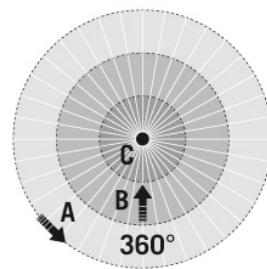

PD-FLAT 360i/8 ROUND WHITE DALI SET

Номер артикула **GTIN**
 EP10428708 4015120428708

Габаритный чертеж

Зоны охвата

диапазоном обнаружения

■ Поперечная (A)	Ø 8 m
■ Фронтальная (B)	Ø 6 m
■ Зона обнаружения (C)	Ø 4 m