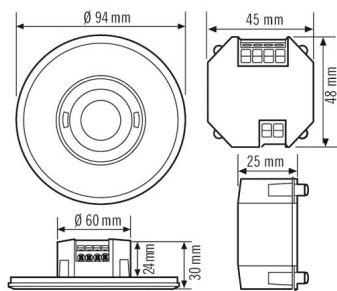

КРЕПЛЕНИЕ	
Тип монтажа	Скрытый монтаж
Место установки	потолок
Монтажные размеры	Глубина монтажа: 24 mm, Ø 60 mm
Тип подключения	штпсельный зажим
Поперечное сечение подключаемого кабеля	1,50 - 2,50 mm ²

Аксессуары

Обозначение изделия	Номер артикула	GTIN
ESY-Pen	EP10425356	4015120425356
REMOTE CONTROL PDi DALI	EP10425899	4015120425899
FLAT COVER ROUND WH	EP00007231	4015120007231
FLAT COVER ROUND BK	EP00007279	4015120007279
FLAT COVER ROUND GY	EP00007316	4015120007316
FLAT COVER SQUARE WH	EP00007248	4015120007248
FLAT COVER SQUARE BK	EP00007286	4015120007286
FLAT COVER LARGE ROUND WH	EP10428579	4015120428579
FLAT COVER LARGE ROUND BK	EP10428098	4015120428098
FLAT COVER GLASS ROUND WH	EP00007255	4015120007255
FLAT COVER GLASS ROUND BK	EP00007293	4015120007293
FLAT COVER GLASS ROUND GY	EP00007323	4015120007323
FLAT COVER GLASS SQUARE WH	EP00007262	4015120007262
FLAT COVER GLASS SQUARE BK	EP00007309	4015120007309
FLAT MOUNTING SET IP20 FM	EP10426889	4015120426889
BASKET GUARD ROUND SMALL	EM10425615	4015120425615
BASKET GUARD ROUND LARGE	EM10425608	4015120425608
ACTUATOR FULL AUTO C3 DALI	EP10427473	4015120427473
ACTUATOR SEMI AUTO C4 DALI	EP10427480	4015120427480
COMPACT MOUNTING BOX IP20 SM WH	EP10425370	4015120425370
COMPACT MOUNTING BOX IP54 SM WH	EP10425905	4015120425905

PD-FLAT 360i/8 ROUND WHITE DALI SET

Номер артикула **GTIN**
 EP10428708 4015120428708

Габаритный чертеж

Зоны охвата

диапазоном обнаружения

■ Поперечная (A)	Ø 8 m
■ Фронтальная (B)	Ø 6 m
■ Зона обнаружения (C)	Ø 4 m