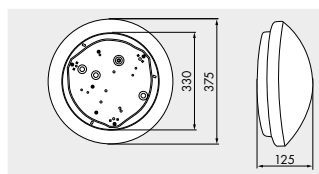

**LUXOMATIC® L11**

**i СВЕДЕНИЯ О ПРОДУКТЕ**

- Светильник круглый. Настенный и потолочный монтаж
- Взаимозаменяемый HF-L11
- Лампа в комплекте не поставляется

**■ ТЕХНИЧЕСКИЕ ДАННЫЕ**

**Светильник**

- E27** max. 2x23 Вт цоколь E27; LED
- ~** 230 В AC +/- 10 % 50 / 60 Hz
- IP** IP40 / Класс I
- IK** IK02 (0,2 Дж)
- °C** от -10 °C до +40 °C
- Акриловое стекло

h (m)	Ø (m)	E (lx)
1,0	3,9	317
2,0	7,9	79
3,0	11,8	35
4,0	15,7	20
5,0	19,6	13

Наименование

Цвет

Код товара

L11

белый

94448