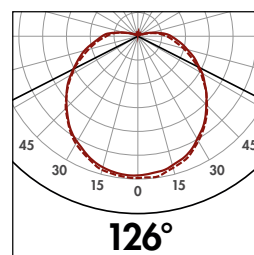

**LUXOMATIC® L11**

**i СВЕДЕНИЯ О ПРОДУКТЕ**

- Светильник круглый. Настенный и потолочный монтаж
- Взаимозаменяемый HF-L11
- Лампа в комплекте не поставляется

**■ ТЕХНИЧЕСКИЕ ДАННЫЕ**

**Светильник**

- E27** max. 2x23 Вт цоколь E27; LED
- ~** 230 В AC +/- 10 % 50 / 60 Hz
- IP** IP40 / Класс I
- IK** IK02 (0,2 Дж)
- °C** от -10 °C до +40 °C
- Акриловое стекло

h (m)	Ø (m)	E (lx)
1,0	3,9	317
2,0	7,9	79
3,0	11,8	35
4,0	15,7	20
5,0	19,6	13

Наименование

Цвет

Код товара

L11

белый

94448