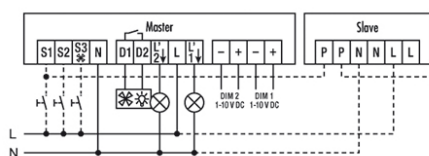

Управление	
Канал 1	Освещение
Интерфейс	Переключение/уменьшение яркости
Контактная информация	Замыкающий / с потенциалом
Разрывная мощность, канал 1	230 В/50 Гц, 2300 Вт/10 А (cos φ = 1), 1150 ВА/5 А (cos φ = 0,5) 600 W LED
Вход выключателя канал 1	✓
Управляющий выход	1 - 10 В ≈/50 мА
Время ожидания, канал 1	60 с...30 min
Ориентирующее освещение	от 10 % до 40 % мощности света
Время ожидания ориентирующего освещения	от 1 до 60 мин.
Канал 2	Освещение

Выход	Переключение/уменьшение яркости
Контактная информация	Замыкающий / с потенциалом
Разрывная мощность, канал 2	230 В/50 Гц, 2300 Вт/10 А (cos φ = 1), 1150 ВА/5 А (cos φ = 0,5) 600 W LED
Кнопочный вход канал 2	✓
Управляющий выход	1 - 10 В ≈/50 мА
Время ожидания, канал 2	60 с...30 min
Ориентирующее освещение	от 10 % до 40 % мощности света
Время ожидания ориентирующего освещения	от 1 до 60 мин.
Канал 3	ОВК
Выход	Переключение
Контактная информация	Замыкающий/ беспотенциальный
Разрывная мощность, канал 3	230 В/50 Гц, 2300 Вт/10 А (cos φ = 1), 1150 ВА/5 А (cos φ = 0,5) 600 W LED
Время ожидания, канал 3	от 1 до 30 мин.
Функция ведущего/ведомого устройства	✓
Ручное дополнительное управление	да

Габаритный чертёж

Зоны охвата

диапазоном обнаружения

■ Поперечная (А)	Ø 24 м
■ Фронтальная (В)	Ø 11 м
■ Зона обнаружения (С)	Ø 8 м

PD-C 360i/24 DUODIMplus-FM

Номер артикула GTIN

EP10426742 4015120426742

Схема подключения