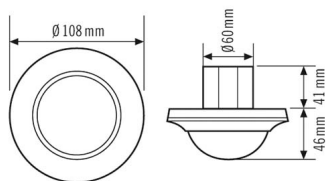

PD-C 360i/24 DUODIMplus-FM

Номер артикула **GTIN**
EP10426742 4015120426742

Задержка при переключении от менее яркого освещения к более яркому	300 s
Задержка при переключении от более яркого освещения к менее яркому	30 s

Управление	
Канал 1	Освещение
Интерфейс	Переключение/уменьшение яркости
Контактная информация	Замыкающий / с потенциалом
Разрывная мощность, канал 1	230 В/50 Гц, 2300 Вт/10 А (cos φ = 1), 1150 ВА/5 А (cos φ = 0,5) 600 W LED
Вход выключателя канал 1	✓
Управляющий выход	1 - 10 В ≈/50 мА
Время ожидания, канал 1	60 с...30 min
Ориентирующее освещение	от 10 % до 40 % мощности света
Время ожидания ориентирующего освещения	от 1 до 60 мин.
Канал 2	Освещение

Выход	Переключение/уменьшение яркости
Контактная информация	Замыкающий / с потенциалом
Разрывная мощность, канал 2	230 В/50 Гц, 2300 Вт/10 А (cos φ = 1), 1150 ВА/5 А (cos φ = 0,5) 600 W LED
Кнопочный вход канал 2	✓
Управляющий выход	1 - 10 В ≈/50 мА
Время ожидания, канал 2	60 с...30 min
Ориентирующее освещение	от 10 % до 40 % мощности света
Время ожидания ориентирующего освещения	от 1 до 60 мин.
Канал 3	ОВК
Выход	Переключение
Контактная информация	Замыкающий/ беспотенциальный
Разрывная мощность, канал 3	230 В/50 Гц, 2300 Вт/10 А (cos φ = 1), 1150 ВА/5 А (cos φ = 0,5) 600 W LED
Время ожидания, канал 3	от 1 до 30 мин.
Функция ведущего/ведомого устройства	✓
Ручное дополнительное управление	да

Габаритный чертёж