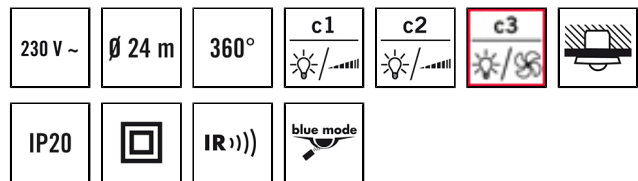

PD-C 360i/24 DUODIMplus-FM

Номер артикула **GTIN**
EP10426742 4015120426742

Описание изделия

- Датчик присутствия с углом охвата 360° для потолочного монтажа Скрытый монтаж
- Дальность действия до 24 м в диаметре при рекомендованной монтажной высоте 3 м (максимальная монтажная высота 5 м), для независимого управления освещением 2 зон (область окна и внутренняя область) в зависимости от присутствия людей и яркости дневного света
- Автоматическое управление осветительными приборами (канал 1 + 2) для поддержания постоянной яркости освещения в зависимости от присутствия людей и интенсивности дневного света (интерфейс 1-10 В =)
- Дополнительный контакт выключателя (канал 3) ОВК для включения и выключения удаленных источников света или для управления отоплением, вентилированием и кондиционированием в зависимости от присутствия людей
- Оба канала освещения и канал ОВК оснащены высокопроизводительным реле 16А (вольфрамовый контакт прямого хода)
- Четко определенная рабочая программа для мгновенной готовности к эксплуатации

КРЕПЛЕНИЕ

Тип монтажа	Скрытый монтаж
Место установки	потолок
Монтажные размеры	Глубина монтажа: 41 mm, Ø 60 mm

КОРПУС

Примерные	Высота/глубина 87 mm, Ø 108 mm
Масса	329 g
Материал	УФ-стабилизированный поликарбонат
Степень защиты	IP20
Допустимая температура окружающей среды	-25 °C...+50 °C
Относительная влажность воздуха	5-93 % без конденсата
Цвет	Белый, по цветовой гамме близок к RAL 9010
Тип подключения	штепсельный зажим
Поперечное сечение подключаемого кабеля	1,50 - 1,50 mm ²