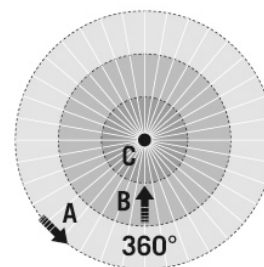

Зоны охвата

диапазоном обнаружения

■ Поперечная (А)	Ø 24 м
■ Фронтальная (В)	Ø 11 м
■ Зона обнаружения (С)	Ø 8 м