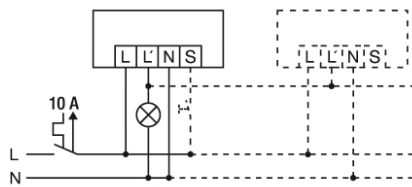

Аксессуары

Обозначение изделия	Номер артикула	GTIN
ESY-Pen	EP10425356	4015120425356
REMOTE CONTROL MDi/PDi	EM10425509	4015120425509
FLAT COVER ROUND WH	EP00007231	4015120007231
FLAT COVER ROUND BK	EP00007279	4015120007279
FLAT COVER ROUND GY	EP00007316	4015120007316
FLAT COVER LARGE ROUND WH	EP10428579	4015120428579
FLAT COVER LARGE ROUND BK	EP10428098	4015120428098
FLAT COVER SQUARE WH	EP00007248	4015120007248
FLAT COVER SQUARE BK	EP00007286	4015120007286
FLAT COVER GLASS ROUND WH	EP00007255	4015120007255
FLAT COVER GLASS ROUND BK	EP00007293	4015120007293
FLAT COVER GLASS ROUND GY	EP00007323	4015120007323
FLAT COVER GLASS SQUARE WH	EP00007262	4015120007262
FLAT COVER GLASS SQUARE BK	EP00007309	4015120007309
BASKET GUARD ROUND LARGE	EM10425608	4015120425608
BASKET GUARD ROUND SMALL	EM10425615	4015120425615
FLAT MOUNTING SET IP20 FM	EP10426889	4015120426889
COMPACT MOUNTING BOX IP20 SM WH	EP10425370	4015120425370
COMPACT MOUNTING BOX IP54 SM WH	EP10425905	4015120425905

Габаритный чертеж

Зоны охвата

диапазоном обнаружения

■ Поперечная (A)	Ø 8 m
■ Фронтальная (B)	Ø 6 m
■ Зона обнаружения (C)	Ø 4 m

PD-FLAT-E 360i/8 RW WIELAND GST18

Номер артикула GTIN

EP10427879 4015120427879

Схема подключения

Стандартная эксплуатация