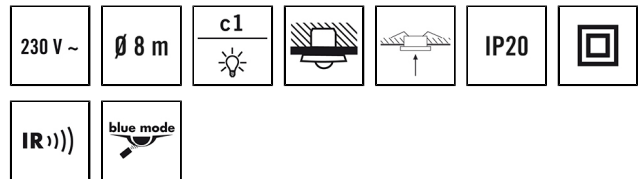

PD-FLAT-E 360i/8 RW WIELAND GST18

Номер артикула **GTIN**
EP10427879 4015120427879

Описание изделия

- Дизайнерский датчик присутствия, дальность действия прикл. 8 м в Ø
 - 1 канал, включение/выключение, переключение с прохождением через нуль оптимизировано для светодиодных светильников
 - Ведущее устройство/ведомое устройство (параллельное подключение)
 - Плоская форма, дизайнерские пластиковые крышки: круглая, белая, возможны разные варианты замены (в качестве альтернативы: стекло, квадратная, черная)
 - Штекер Wieland GST
- #####
- Переключение с прохождением через нуль
 - Простая настройка параметров, дистанционное управление и документирование с помощью ESY-Pep и приложения ESY

Технические характеристики

Общие сведения	
Категория устройства	Потолочный датчик присутствия
примечания к товару	Пожалуйста, обратите внимание на Заявление о автоматический выключатель в области загрузки продукта.
Пользовательский интерфейс	ИК-пульта ДУ
Возможно дистанционное управление	✓
Соответствие	CE, RoHS, WEEE
Особые примечания к товару	Конфигурирование возможно только через ESY-Pep, ESY-App и пульт дистанционного управления.
Гарантия	5 года
КРЕПЛЕНИЕ	
Тип монтажа	Установка
Место установки	потолок
Монтажные размеры	Глубина монтажа: 71 mm, Ø 63 mm
Тип подключения	Разъем, Гнездо
Разъем	WIELAND gesis CLASSIC GST18i3
Длина соединительного кабеля	1 m
КОРПУС	
Примерные	Высота/глубина 76,5 mm, Ø 94 mm
Масса	321 g
Материал	УФ-стабилизированный поликарбонат
Степень защиты	IP20
Допустимая температура окружающей среды	0 °C...+50 °C
Относительная влажность воздуха	5-93 % без конденсата

Цвет	Белый, по цветовой гамме близок к RAL 9010
------	--

Электрическая Исполнение

система управления	ON/OFF
Класс защиты	II
Номинальное напряжение	230 V / 50 Hz
Потребляемая мощность	0,3 W
Ток включения	78 A / 5 ms