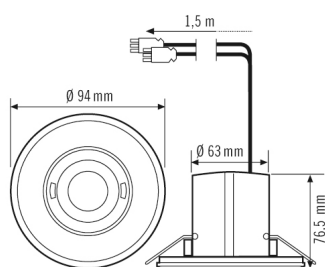

Сенсорная техника

Угол обнаружения	360°
диапазоном обнаружения поперек	Ø 8 m
диапазоном обнаружения фронтально	Ø 6 m
Угол охвата, диапазон обнаружения	Ø 4 m
Угол охвата	вплоть до 50 m ²
Принят. Высота монтажа	2,5 m
макс. Высота монтажа	5 m
Измерение освещенности	Смешанный свет
Яркость	5 - 2000 lx
Количество параллельно подключаемых датчиков	10

Габаритный чертеж

Зоны охвата

диапазоном обнаружения

■ Поперечная (A)	Ø 8 m
■ Фронтальная (B)	Ø 6 m
■ Зона обнаружения (C)	Ø 4 m

PD-FLAT-E 360i/8 RW WIELAND GST18

Номер артикула GTIN

EP10427879 4015120427879