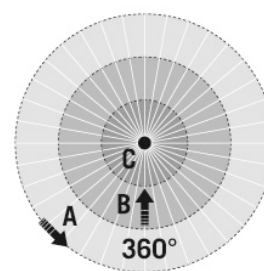

Сенсорная техника

Угол обнаружения	360°
диапазоном обнаружения поперек	Ø 8 m
диапазоном обнаружения фронтально	Ø 6 m
Угол охвата, диапазон обнаружения	Ø 4 m
Угол охвата	вплоть до 50 m ²
Принят. Высота монтажа	2,5 m
макс. Высота монтажа	5 m
Измерение освещенности	Смешанный свет
Яркость	5 - 2000 lx
Количество параллельно подключаемых датчиков	10

Габаритный чертеж

Зоны охвата

диапазоном обнаружения

■ Поперечная (A)	Ø 8 m
■ Фронтальная (B)	Ø 6 m
■ Зона обнаружения (C)	Ø 4 m

PD-FLAT-E 360i/8 RW WIELAND GST18

Номер артикула GTIN

EP10427879 4015120427879