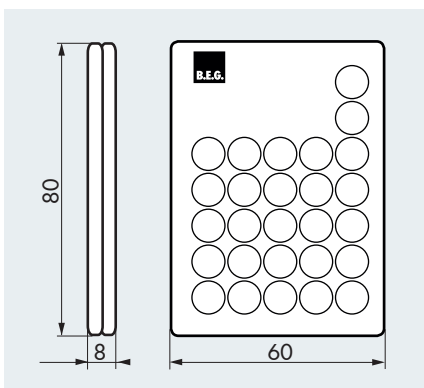

■ ПРОГРАММЫ И ФУНКЦИИ