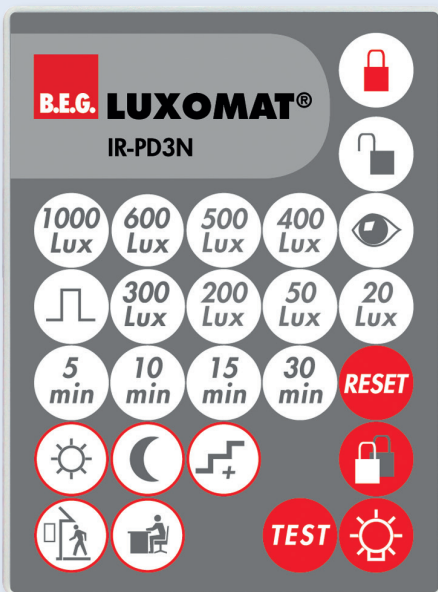

Программируемый режим открывания и закрывания – включая защиту от детей и саботажа после выполнения настроек		Средняя нормальный / высокая чувствительность
	Тестовый режим - контролируемая зона может быть измерена в шагах независимо от окружающей освещенности и позже удобно настроена.		Сброс - Сброс всех функций
	Выбор заданных значений порога освещенности - От 20 до 1000 люкс; рекомендация: помещения с дневным освещением – 300 люкс, без дневного освещения – 1000 люкс		Выключение освещения - Переключение между режимами: полуавтоматическим и автоматическим режимами работы; включение и выключение датчика движения
	Автоматическая функция считывания - Кнопка для сохранения текущего уровня освещенности в качестве значения для включения и выключения		Постоянная защита от саботажа - Постоянная блокировка датчика; активна только функция включения/выключения пульта дистанционного управления
	Кнопка с изображением солнца – заданное значение порога освещенности - Дневной режим работы		Определение порогового значения включения для достижения расчетного заданного значения
до	Заданные значения времени включения освещения (реле и канал 1): - Импульс и 15 сек. – 30 мин.		

Наименование

LUXOMAT® IR-PD3N

Цвет

Серый

Код товара

92105