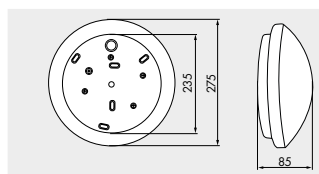

LUXOMATIC® L1

***i* СВЕДЕНИЯ О ПРОДУКТЕ**

- Светильник круглый. Настенный и потолочный монтаж
- Взаимозаменяемый HF-L1 1
- Лампа в комплекте не поставляется

■ ТЕХНИЧЕСКИЕ ДАННЫЕ

Светильник

- E27** max. 23 Вт цоколь E27; LED
- ~** 230 В AC +/- 10 % 50 / 60 Hz
- IP** IP40 / Класс II
- °C** от -10 °C до +40 °C
- Матовое стекло

h (m)	Ø (m)	E (lx)
1,0	3,6	57
2,0	7,2	14
3,0	10,8	6
4,0	14,4	4
5,0	18,1	2

Наименование	Цвет	Код товара
L1	белый	94453

Аксессуары		
Уплотнительное кольцо IP54 HF-L1	-	37849