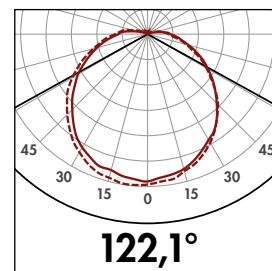

LUXOMATIC® L1

***i* СВЕДЕНИЯ О ПРОДУКТЕ**

- Светильник круглый. Настенный и потолочный монтаж
- Взаимозаменяемый HF-L1 1
- Лампа в комплекте не поставляется

■ ТЕХНИЧЕСКИЕ ДАННЫЕ

Светильник

- E27** max. 23 Вт цоколь E27; LED
- ~** 230 В AC +/- 10 % 50 / 60 Hz
- IP** IP40 / Класс II
- °C** от -10 °C до +40 °C
- Матовое стекло

h (m)	Ø (m)	E (lx)
1,0	3,6	57
2,0	7,2	14
3,0	10,8	6
4,0	14,4	4
5,0	18,1	2

Наименование	Цвет	Код товара
L1	белый	94453

Аксессуары		
Уплотнительное кольцо IP54 HF-L1	-	37849