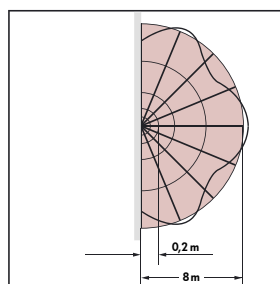

LUXOMATIC® HF-L1

i СВЕДЕНИЯ О ПРОДУКТЕ

- Светильник круглый. Настенный и потолочный монтаж, с встроенным ВЧ-датчиком движения
- Диапазон, порог включения и время включения настраиваются с помощью потенциометров
- ВЧ-технология: 5,8 GHz — реагирует на малейшие движения независимо от температурного фона
- Кратчайшее время активации
- Возможность подключения дополнительных светильников, которые также управляются одним ВЧ-датчиком
- Лампа в комплекте не поставляется

■ ТЕХНИЧЕСКИЕ ДАННЫЕ

Светильник

- max. 23 Вт цоколь E27; LED
- 230 В AC +/- 10 % 50 / 60 Hz
- IP40 / Класс II
- от 10 °C до +40 °C
- Матовое стекло

ВЧ-датчик

- 1200 Вт, cos φ = 1
600 ВА, cos φ = 0,5
- 360°
- 5,8 GHz, <10 mW
- Ø 0,4–16 м
- 2–2000 Lux
- 5 сек–15 мин

① Диапазон зависит от размера и скорости объекта.

► Фотометрические данные L1!

Наименование	Цвет	Код товара
HF-L1	белый	94440