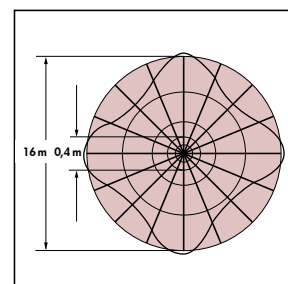

LUXOMATIC® HF-L1

i СВЕДЕНИЯ О ПРОДУКТЕ

- Светильник круглый. Настенный и потолочный монтаж, с встроенным ВЧ-датчиком движения
- Диапазон, порог включения и время включения настраиваются с помощью потенциометров
- ВЧ-технология: 5,8 GHz — реагирует на малейшие движения независимо от температурного фона
- Кратчайшее время активации
- Возможность подключения дополнительных светильников, которые также управляются одним ВЧ-датчиком
- Лампа в комплекте не поставляется

■ ТЕХНИЧЕСКИЕ ДАННЫЕ

Светильник

- max. 23 Вт цоколь E27; LED
- 230 В AC +/- 10 % 50 / 60 Hz
- IP40 / Класс II
- от 10 °C до +40 °C
- Матовое стекло

ВЧ-датчик

- 1200 Вт, cos φ = 1
600 ВА, cos φ = 0,5
- 360°
- 5,8 GHz, <10 mW
- Ø 0,4–16 м
- 2–2000 Lux
- 5 сек–15 мин

① Диапазон зависит от размера и скорости объекта.

► Фотометрические данные L1!

Наименование	Цвет	Код товара
HF-L1	белый	94440