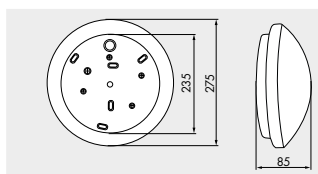

LUXOMATIC® HF-L1

i СВЕДЕНИЯ О ПРОДУКТЕ

- Светильник круглый. Настенный и потолочный монтаж, с встроенным ВЧ-датчиком движения
- Диапазон, порог включения и время включения настраиваются с помощью потенциометров
- ВЧ-технология: 5,8 GHz — реагирует на малейшие движения независимо от температурного фона
- Кратчайшее время активации
- Возможность подключения дополнительных светильников, которые также управляются одним ВЧ-датчиком
- Лампа в комплекте не поставляется

■ ТЕХНИЧЕСКИЕ ДАННЫЕ

Светильник

- max. 23 Вт цоколь E27; LED
- 230 В AC +/- 10 % 50 / 60 Hz
- IP40 / Класс II
- от 10 °C до +40 °C
- Матовое стекло

ВЧ-датчик

- 1200 Вт, cos φ = 1
600 ВА, cos φ = 0,5
- 360°
- 5,8 GHz, <10 mW
- Ø 0,4–16 м
- 2–2000 Lux
- 5 сек–15 мин

① Диапазон зависит от размера и скорости объекта.

► Фотометрические данные L1!

Наименование	Цвет	Код товара
HF-L1	белый	94440