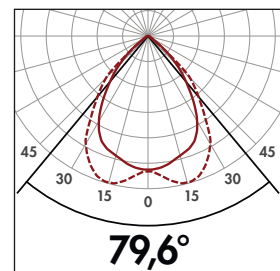

🌙☀️ 2-2500 Lux

🕒 15 сек-16 мин, импульс

📶 IR-Adapter for Smartphones, IR-LC-Mini, IR-LC-plus

h (m)	Ø (m)	E (lx)
1,0	1,7	3808
2,0	3,3	952
3,0	5	423
4,0	6,7	238
5,0	8,3	152

Наименование	Цвет	Код товара
AL5-LC 500	белый	92405
AL5-LC 500	чёрный	92403
LC-plus 280	белый/черный	91008/91028
Аксессуары		
IR-LC-Mini	-	92093
IR-LC-plus	-	92095
IR-Adapter для смартфона	черный	92726