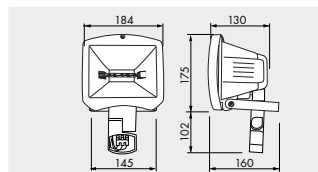

LUXOMATIC® AL5-LC 500

белый

черный

СВЕДЕНИЯ О ПРОДУКТЕ

- AL5-LC 500 галогеновый прожектор для датчика движения LC-plus 280°
- Подходит для наружной установки
- Корпус из литого алюминия с коррозионностойкими винтами из нержавеющей стали
- Дополнительные прожекторы управляются с одного датчика движения
- Датчик движения в комплекте не поставляется

ТЕХНИЧЕСКИЕ ДАННЫЕ

Прожектор

- 💡 R7s (118 мм) 400 Вт в комплекте
- 💡 Светопоток: 6200 Лм
- 💡 Сила света: 4264 cd
- 💡 Энергоэффективность: 16 Лм/Вт

CRI/TM30 CRI: 100 / TM30: 100

⚡ 230 В AC +/- 10 % 50 / 60 Hz

🔌 400 Вт / PF 1

🛡️ IP44 / Класс I

🌡️ от -20 °C до +40 °C

🏠 Корпус из литого алюминия

Датчик движения

⚡ 2000 Вт, cos φ = 1
1000 ВА, cos φ = 0,5

🌀 280°

📏 max 16 м перпендикулярно
max 9 м фронтально
max 2 м зона защиты от подкрадывания

🌙☀️ 2-2500 Lux

🕒 15 сек-16 мин, импульс

📶 IR-Adapter for Smartphones, IR-LC-Mini, IR-LC-plus

h (m)	Ø (m)	E (lx)
1,0	1,7	3808
2,0	3,3	952
3,0	5	423
4,0	6,7	238
5,0	8,3	152

Наименование	Цвет	Код товара
AL5-LC 500	белый	92405
AL5-LC 500	чёрный	92403
LC-plus 280	белый/черный	91008/91028
Аксессуары		
IR-LC-Mini	-	92093
IR-LC-plus	-	92095
IR-Adapter для смартфона	черный	92726