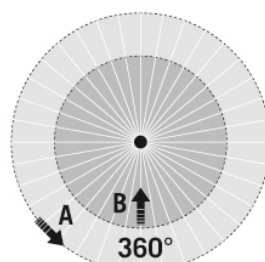

Сенсорная техника	
Угол обнаружения	360°
диапазоном обнаружения поперек	Ø 8 m
диапазоном обнаружения Фронтально	Ø 6 m
Угол охвата	вплоть до 50 m <sup>2</sup>
Принят. Высота монтажа	2,5 m
макс. Высота монтажа	5 m
Измерение освещенности	Смешанный свет
Яркость	5 - 2000 lx
Количество параллельно подключаемых датчиков	10

### диапазоном обнаружения

■ Поперечная (A)	Ø 8 m
■ Фронтальная (B)	Ø 6 m