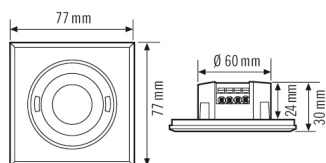

MD-FLAT 360i/8 SQUARE WHITE

Номер артикула   **GTIN**
EP10427893   4015120427893

Режим	Полуавтоматика, полностью автоматический
Konstantlichtregelung	–
Канал	C1 Освещение
Функция	Переключение

Разрывная мощность	230 В/50 Гц, 2300 Вт/10 А (cos φ = 1), 1150 ВА/5 А (cos φ = 0,5) 600 W LED
Контакт выключателя	Замыкающий / с потенциалом
Вход выключателя	✓
Импульсная функция	✓
Время ожидания	60 с...30 min (ступенчато регулируемый)

Аксессуары

Обозначение изделия	Номер артикула	GTIN
ESY-Pen	EP10425356	4015120425356
REMOTE CONTROL MDi/PDi	EM10425509	4015120425509
FLAT COVER ROUND WH	EP00007231	4015120007231
FLAT COVER ROUND BK	EP00007279	4015120007279
FLAT COVER ROUND GY	EP00007316	4015120007316
FLAT COVER LARGE ROUND WH	EP10428579	4015120428579
FLAT COVER LARGE ROUND BK	EP10428098	4015120428098
FLAT COVER SQUARE WH	EP00007248	4015120007248
FLAT COVER SQUARE BK	EP00007286	4015120007286
FLAT COVER GLASS ROUND WH	EP00007255	4015120007255
FLAT COVER GLASS ROUND BK	EP00007293	4015120007293
FLAT COVER GLASS ROUND GY	EP00007323	4015120007323
FLAT COVER GLASS SQUARE WH	EP00007262	4015120007262
FLAT COVER GLASS SQUARE BK	EP00007309	4015120007309
BASKET GUARD ROUND LARGE	EM10425608	4015120425608
BASKET GUARD ROUND SMALL	EM10425615	4015120425615
FLAT MOUNTING SET IP20 FM	EP10426889	4015120426889

Габаритный чертеж