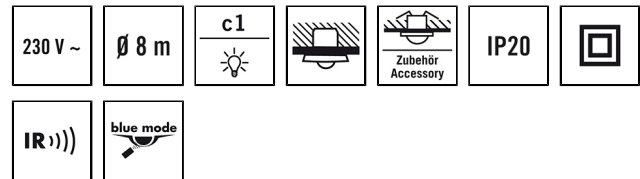

### Описание изделия

- Дизайнерский датчик движения, дальность действия приibl. 8 м в Ø
- 1 канал, включение/выключение, переключение с прохождением через ноль оптимизировано для светодиодных светильников
- Ведущее устройство/ведомое устройство (параллельное подключение)
- Плоская форма, дизайнерские пластиковые крышки: квадратная, белая, возможны разные варианты замены (в качестве альтернативы: стекло, круглая, черная)