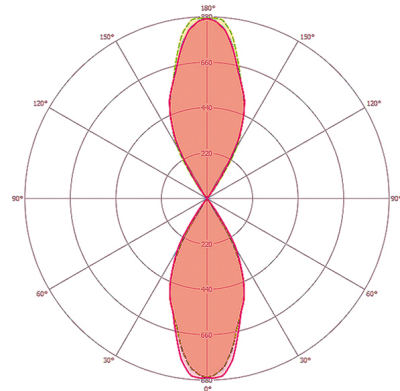

света	
Рассеиватель	прозрачный
Угол излучения	прямое/отраженное
Угол излучения	50 °
Коэффициент пульсации	<10 %
Номинальная мощность P	10 W
Световой поток	1050 lm
Светоотдача	105 lm/W
Цветовая температура	4000 K
Коэффициент цветопередачи Ra	> 80
Цветовой допуск	2 SDCM
Color Quality Scale	80
Срок службы L70B10 при 25 °C	125000 h
Номинальный срок службы L70B50 при 25 °C	225000 h
Номинальный срок службы L80B10 при 25 °C	80000 h
Номинальный срок службы L80B50 при 25 °C	140000 h
Номинальный срок службы L90B10 при 25 °C	40000 h
Номинальный срок службы L90B50 при 25 °C	70000 h

ALVA UDL TR 50° 1100 840 AN

Номер артикула GTIN

EL10830105 4015120830105

Чертеж с размерами

Распределение света

Схема подключения

Стандартный режим.

Подробное Описание изделия