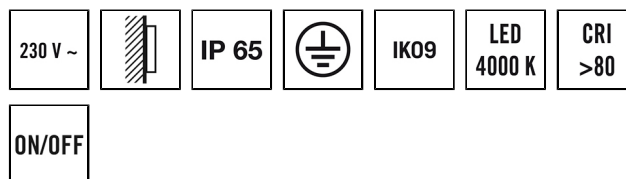

ALVA UDL TR 50° 1100 840 AN

Номер артикула **GTIN**
EL10830105 4015120830105

Технические характеристики

Общие сведения	
Гарантия	5 года
Категория устройства	Светильник Up-/Downlight
Возможно дистанционное управление	-
Соответствие	CE, EAC, RoHS, WEEE

КРЕПЛЕНИЕ	
Тип монтажа	Структура
Место монтажа	сетка
Тип подключения	штпсельный зажим
Поперечное сечение подключаемого кабеля	1.5 – 2.5 mm ²
Количество контактов	3

КОРПУС	
Примерные	Длина 176 mm x Ширина 100 mm x Высота/глубина 160 mm
Масса	1545 g
Материал	Алюминий с порошковым покрытием
Степень защиты	IP65
Допустимая температура окружающей среды	-25 °C...+40 °C
Ударопрочность	IK09
Цвет	графитовый серый, по цветовой гамме близок к RAL7024
Проверка нити накала по IEC 60695-2-10	650 °C

Электрическая Исполнение	
Система управления	ON/OFF

Описание изделия

- Светодиодные светильники Up-/Downlight из высококачественного алюминия
- Невосприимчив к грязи благодаря порошковому покрытию с водоотталкивающим эффектом
- Угол освещения: 2 x 50°

света	
Рассеиватель	прозрачный
Угол излучения	прямое/отраженное
Угол излучения	50 °
Коэффициент пульсации	<10 %
Номинальная мощность P	10 W
Световой поток	1050 lm
Светоотдача	105 lm/W
Цветовая температура	4000 K
Коэффициент цветопередачи Ra	> 80
Цветовой допуск	2 SDCM
Color Quality Scale	80
Срок службы L70B10 при 25 °C	125000 h
Номинальный срок службы L70B50 при 25 °C	225000 h
Номинальный срок службы L80B10 при 25 °C	80000 h
Номинальный срок службы L80B50 при 25 °C	140000 h
Номинальный срок службы L90B10 при 25 °C	40000 h
Номинальный срок службы L90B50 при 25 °C	70000 h