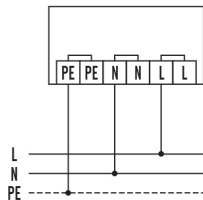

ALVA UDL TR 50° 1100 840 AN

Номер артикула GTIN

EL10830105 4015120830105

Чертеж с размерами

Распределение света

Схема подключения

Стандартный режим.

Подробное Описание изделия