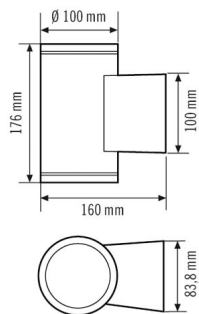

ALVA UDL TR 50° 1100 840 AN

Номер артикула GTIN

EL10830105 4015120830105

Чертеж с размерами