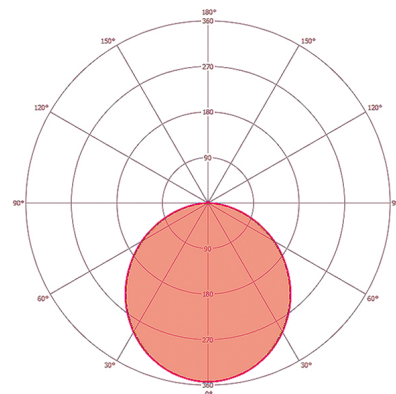

Чертеж с размерами

Распределение света

Подробное Описание изделия

- Светодиодный светильник с матовым рассеивателем (MILKY)
- Может использоваться в качестве встраиваемого потолочного светильника для потолочных систем со скрытыми или видимыми несущими шинами с размерами 600x600 мм
- Очень хорошее качество света, подходит для автоматизированных рабочих мест по EN 12464-1
- Номинальный срок службы L80B50 при 25 °C 70000 h
- Интегрированная система EVG (вкл/выкл), установка без дополнительных комплектующих
- Мощность светодиодов 30 Вт
- Цветовая температура ок. 3000K (теплый белый)