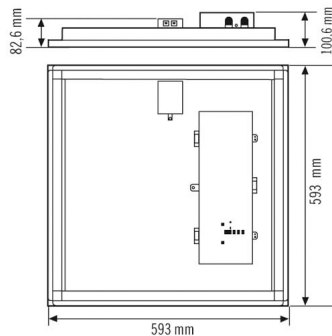

CELINE PNL 600 DDP OP 3200 830 IP20

Номер артикула **GTIN**
EQ10123030 4015120123030

Технические характеристики

Общие сведения	
Категория устройства	Встраиваемый потолочный светильник
Возможно дистанционное управление	–
Соответствие	CE, EAC, RoHS, WEEE
Гарантия	5 года
КРЕПЛЕНИЕ	
Тип монтажа	Вставить
Место монтажа	потолок
Монтажные размеры	Монтажная длина: 600 mm x Монтажная ширина: 600 mm x Глубина монтажа: 140 mm
Поперечное сечение подключаемого кабеля	2.5 mm ²
Количество контактов	5
КОРПУС	
Примерные	Длина 593 mm x Ширина 593 mm x Высота/глубина 100.6 mm
Масса	4120 g
Материал	Сталь лаковый
Степень защиты	IP20
Допустимая температура окружающей среды	0 °C...+40 °C
Относительная влажность воздуха	5 – 93 % без конденсата
Цвет	Белый, по цветовой гамме близок к RAL 9003
Проверка нити накала по IEC 60695-2-10	650 °C

Чертеж с размерами

Распределение света

Подробное Описание изделия

- Светодиодный светильник с матовым рассеивателем (MILKY)
- Может использоваться в качестве встраиваемого потолочного светильника для потолочных систем со скрытыми или видимыми несущими шинами с размерами 600x600 мм
- Очень хорошее качество света, подходит для автоматизированных рабочих мест по EN 12464-1
- Номинальный срок службы L80B50 при 25 °C 70000 h
- Интегрированная система EVG (вкл/выкл), установка без дополнительных комплектующих
- Мощность светодиодов 30 Вт
- Цветовая температура ок. 3000K (теплый белый)