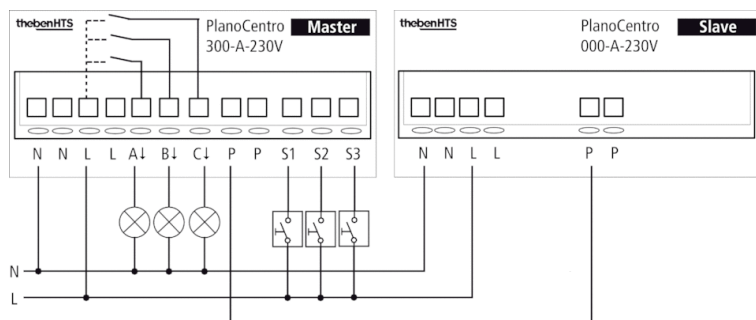

Описание

- 1 Смешанное измерение освещенности
- 2 Обнаружение присутствия
- 3 Искусственное освещение
- 4 Кнопка для ручного управления освещением
- 5 Incident day Освещение

!Einstellungen am PlanoCentro!

!SW1: Drehschalter für Basiseinstellungen!

Пример подключения

!Master: PlanoCentro 300-A-230V; Slave: PlanoCentro 000-A-230V!

Зона обнаружения

Высота установки (A)	Сидящие люди (S)	Идущие люди (T)
2 m	20 m ² 4,5 m x 4,5 m	36 m ² 6 m x 6 m ± 0,5 m
2,5 m	36 m ² 6 m x 6 m	64 m ² 8 m x 8 m ± 0,5 m
3 m	49 m ² 7 m x 7 m	81 m ² 9 m x 9 m ± 1 m
3,5 m	64 m ² 8 m x 8 m	100 m ² 10 m x 10 m ± 1 m