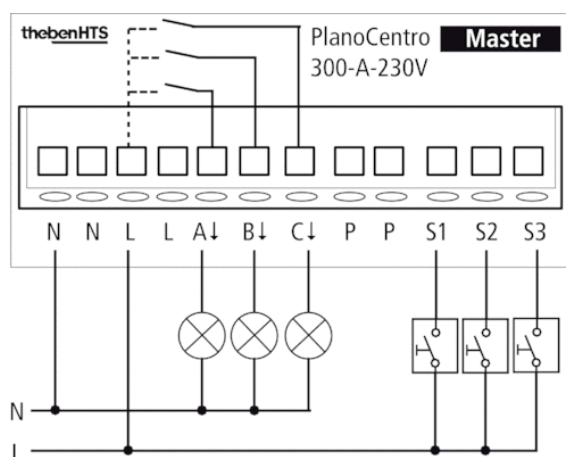

Описание

- 1 Смешанное измерение освещенности
- 2 Обнаружение присутствия
- 3 Искусственное освещение
- 4 Кнопка для ручного управления освещением
- 5 Incident day Освещение

!Einstellungen am PlanoCentro!

!SW1: Drehschalter für Basiseinstellungen!

Пример подключения

!Master: PlanoCentro 300-A-230V; Slave: PlanoCentro 000-A-230V!

Зона обнаружения

Высота установки (A)	Сидящие люди (S)	Идущие люди (T)
2 m	20 m ² 4,5 m x 4,5 m	36 m ² 6 m x 6 m ± 0,5 m
2,5 m	36 m ² 6 m x 6 m	64 m ² 8 m x 8 m ± 0,5 m
3 m	49 m ² 7 m x 7 m	81 m ² 9 m x 9 m ± 1 m
3,5 m	64 m ² 8 m x 8 m	100 m ² 10 m x 10 m ± 1 m