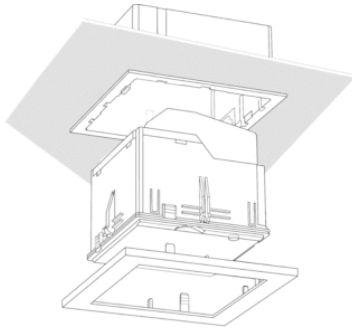

Тип монтажа

---

①