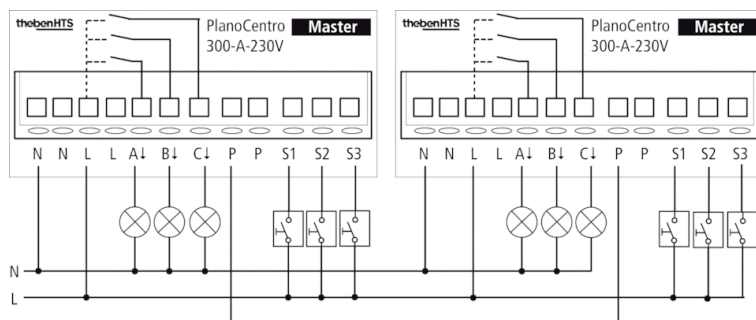

Артикул: 2030302

Энергосберегающие и люминесцентные лампы (Количество электронных балластов)	20 x 54/58 W, 25 x 35/36 W, 10 x 2 x 54/58 W, 15 x 2 x 35/36 W
Светодиодные лампы < 2 W	60 W
Светодиодные лампы 2-8 W	180 W
Светодиодные лампы > 8 W	200 W
Тип подключения	Пружинные клеммы
Зона обнаружения	81 m ² (9,0 x 9,0 m)
Температура окружающей среды	+0 °C ... +50 °C
Класс электрической защиты	II в соответствии с EN 60 730-1
Степень защиты	IP 20 (IP 40 если установлен)
	Данный прибор соответствует требованиям директивы 2014/30/EU и директивы о низком напряжении 2014/35/EU.

Описание

- 1 Смешанное измерение освещенности
- 2 Обнаружение присутствия
- 3 Искусственное освещение
- 4 Кнопка для ручного управления освещением
- 5 Incident day Освещение

!Einstellungen am PlanoCentro!

!SW1: Drehschalter für Basiseinstellungen!

Пример подключения

!Master: PlanoCentro 300-A-230V; Slave: PlanoCentro 000-A-230V!

Зона обнаружения

Высота установки (A)	Сидящие люди (S)	Идущие люди (T)
2 m	20 m ² 4,5 m x 4,5 m	36 m ² 6 m x 6 m ± 0,5 m
2,5 m	36 m ² 6 m x 6 m	64 m ² 8 m x 8 m ± 0,5 m
3 m	49 m ² 7 m x 7 m	81 m ² 9 m x 9 m ± 1 m
3,5 m	64 m ² 8 m x 8 m	100 m ² 10 m x 10 m ± 1 m