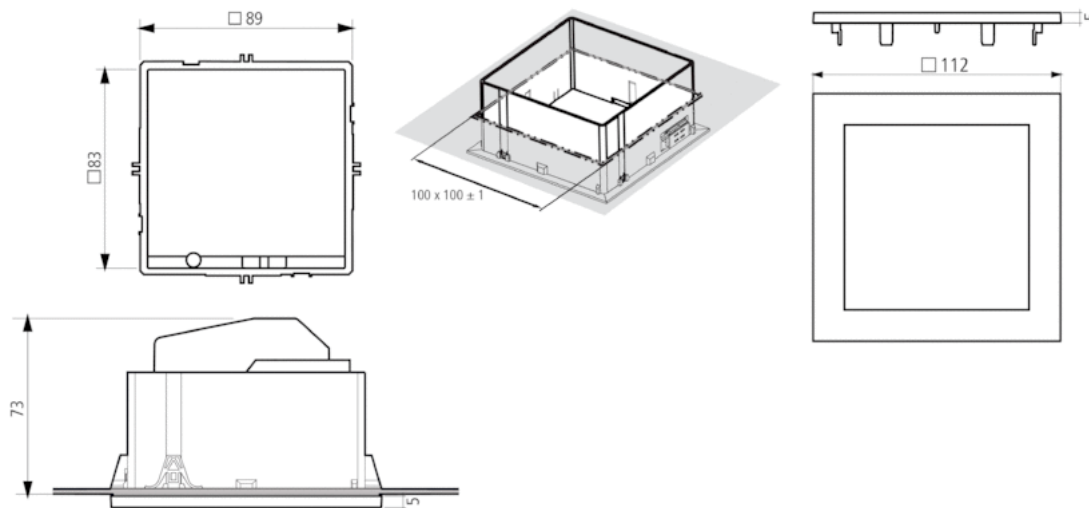

Измерение освещенности

Чертежи

PlanoCentro...-U...

PlanoCentro...-E...

Аксессуары

PlanoCover 112x112 EBK

- Артикул: 9070678
[Подробности ▶ www.theben.de](http://www.theben.de)

PlanoCover 76 SR