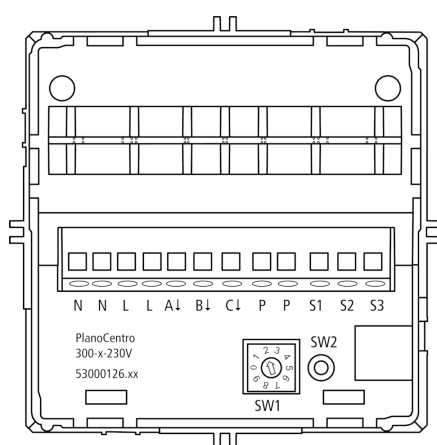

1. 1 Смешанное измерение освещенности
2. 2 Обнаружение присутствия
3. 3 Искусственное освещение
4. 4 Кнопка для ручного управления освещением
5. 5 Incident day Освещение