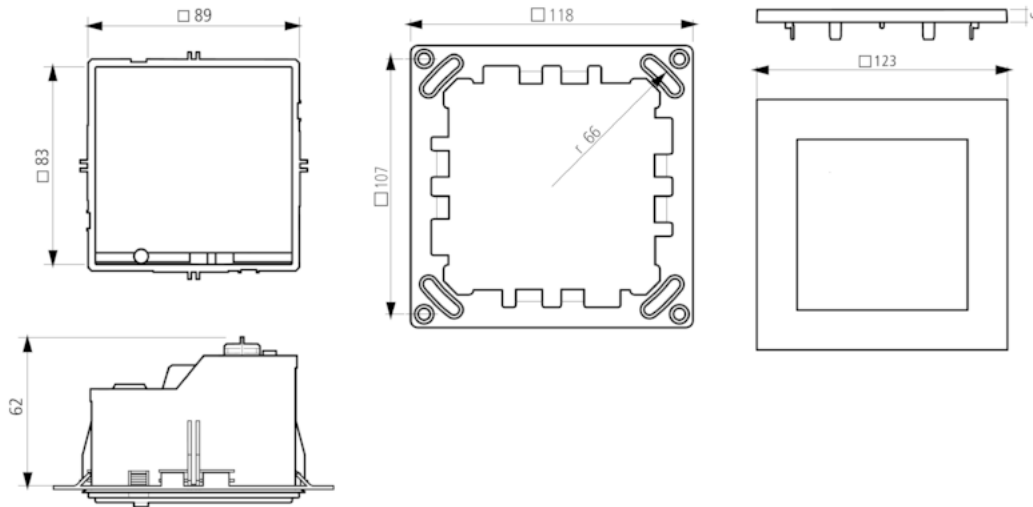

Чертежи

PlanoCentro...-U...