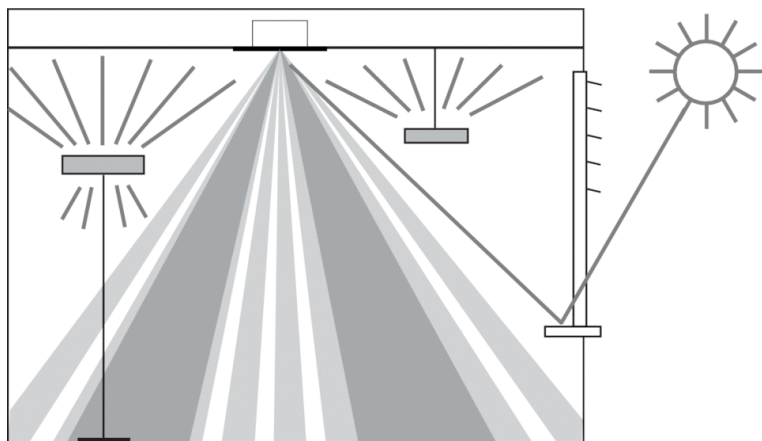

Измерение освещенности