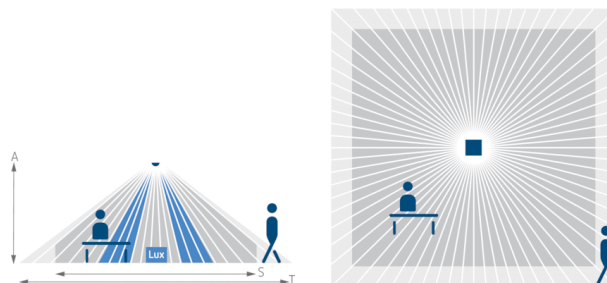

!SW1: Drehschalter für Basiseinstellungen!

Пример подключения

!Master: PlanoCentro 300-A-230V; Slave: PlanoCentro 000-A-230V!

Зона обнаружения

Высота установки (A)	Сидящие люди (S)	Идущие люди (T)
2 m	20 m ² 4,5 m x 4,5 m	36 m ² 6 m x 6 m ± 0,5 m
2,5 m	36 m ² 6 m x 6 m	64 m ² 8 m x 8 m ± 0,5 m
3 m	49 m ² 7 m x 7 m	81 m ² 9 m x 9 m ± 1 m
3,5 m	64 m ² 8 m x 8 m	100 m ² 10 m x 10 m ± 1 m