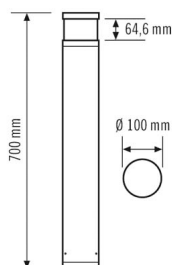

### Технические характеристики

Общие сведения	
Гарантия	5 года
Категория устройства	Ландшафтный светильник
Объем поставки	3 винта, 3 дюбеля
Возможно дистанционное управление	–
Соответствие	CE, EAC, RoHS, WEEE
КРЕПЛЕНИЕ	
Тип монтажа	стоять
Место монтажа	Напольный
Тип подключения	штепсельный зажим
Поперечное сечение подключаемого кабеля	1.5 – 2.5 mm <sup>2</sup>
Количество контактов	5
КОРПУС	
Примерные	Высота/глубина 700 mm, Ø 100 mm
Масса	3216 g
Материал	Алюминий с порошковым покрытием
Степень защиты	IP65
Допустимая температура окружающей среды	-25 °C...+40 °C
Относительная влажность воздуха	5 – 95 % без конденсата
Ударопрочность	IK09
Цвет	Белый, по цветовой гамме близок к RAL 9016
Электрическая Исполнение	
Система управления	ON/OFF

Класс защиты	I
Номинальное напряжение	110 – 240 V ~ / 60 Hz
Пусковой ток	13 A / 57 µs
ток разряда	0.31 mA
света	
Рассеиватель	прозрачный
Угол излучения	прямое
Угол излучения	160 °
Коэффициент пульсации	< 3%
Номинальная мощность P	7 W
Световой поток	530 lm
Светоотдача	75 lm/W
Цветовая температура	3000 K
Коэффициент цветопередачи Ra	> 80
Цветовой допуск	2 SDCM
Color Quality Scale	80
Срок службы L70B10 при 25 °C	105000 h
Номинальный срок службы L70B50 при 25 °C	110000 h
Номинальный срок службы L80B10 при 25 °C	65000 h
Номинальный срок службы L80B50 при 25 °C	70000 h
Номинальный срок службы L90B10 при 25 °C	35000 h
Номинальный срок службы L90B50 при 25 °C	35000 h
Фотобиологическая безопасность	RG0

### Чертеж с размерами