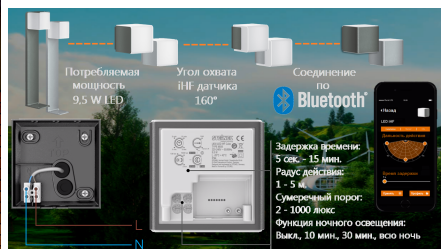

Уличный светильник Steinel L 835 LED iHF silver

Характеристики

Артикул:	055523
Функции	Сенсорный светильник для настенного монтажа на улицах и в помещениях. Для контроля территорий и точное ограничение зон контроля датчиком внешнего периметра фасадов зданий; исключены ложные срабатывания на мелких животных и резких изменений погодных условий. Функции сенсорного светильника можно настроить со смартфона, планшета или посредством установочного регулятора. Объединение в сеть по Bluetooth возможно только со смартфона или планшета.
Цвет	серебристый
Размеры (ВхШхГ)	110 x 110 x 131,5 мм
Основание	пластик, устойчивый к ультрафиолету
Плафон	пластик - белый, матовый, устойчивый к ультрафиолету
Установка	настенный
Рекомендуемая высота установки	2-3 м
Тип сенсора	iHF (интеллектуальная высокочастотная технология)
Сенсорика	5,8 Гц высокой частоты; мощность сигнала:
Мощность	9,5 Вт
Потребляемая мощность, Вт	0,6 Вт
Тип ламп	LED
Охлаждение светодиодов	пассивный термоконтроль
Световая отдача	628 лм/Вт
Световая эффективность	66 лм/Вт