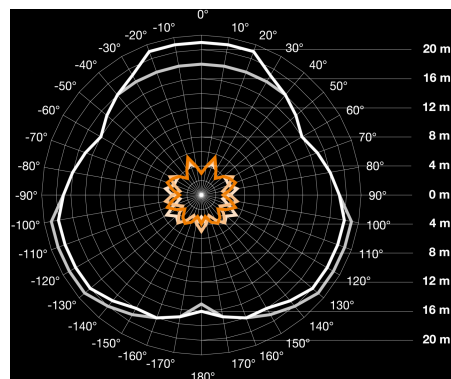

### Характеристики

Артикул:	<b>033538</b>
Класс защиты	<b>II</b>
Постоянное включение на 4 часа	<b>да</b>
Рекомендуемая высота установки	<b>2,5-4 м</b>
Цвет	<b>белый</b>
KNX доп. контроль	<b>уровень света, функция охраны</b>
Задержка включения	<b>1 - 255 мин</b>
Напряжение	<b>по шине KNX</b>
Тип сенсора	<b>пассивный инфракрасный</b>
KNX контроль по фото-сенсору	<b>свет вкл/выкл, учитывая уровень внешнего освещения</b>
Интерфейс	<b>KNX</b>
KNX контроль света	<b>2 канала, включая диммирование и базовый свет</b>
Степень защиты	<b>IP 54</b>
Установка сумеречного порога	<b>2-2000 лк</b>
KNX контроль ОВК	<b>определение независимо от уровня внешнего освещения</b>
KNX контроль присутствия	<b>определение независимо от уровня окружающего освещения. Контроль HVAC: определение независимо от уровня внешнего освещения</b>
Возможности регулировки, ограничение дистанции срабатывания	<b>точная регулировка с помощью заслонок (в комплекте)</b>
Материал	<b>Пластик, устойчивый к УФ-излучению (корпус), HDPE (линза)</b>

Размеры (ВхШхГ)	<b>65 x Ø 126 мм</b>
Сенсорика	<b>11 уровней обнаружения, 1416 зон переключения</b>
Температурный диапазон	<b>от - 20° до + 50°</b>
Угол охвата датчика	<b>360° при угле раствора 180° и защитой от подкрадывания</b>
Установка	<b>накладной, потолочный</b>
Дальность действия	<b>Ø 20 м тангенциально</b>
Комплектующие, дополнительно	<b>пульт д/у RC6 KNX, RC7 KNX, Smart Remote (приобретаются отдельно)</b>