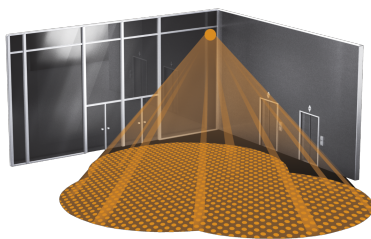

## Датчик движения Steinel IS 3360 ROUND KNX AP

### Характеристики

Артикул:	<b>033538</b>
Класс защиты	<b>II</b>
Постоянное включение на 4 часа	<b>да</b>
Рекомендуемая высота установки	<b>2,5-4 м</b>
Цвет	<b>белый</b>
KNX доп. контроль	<b>уровень света, функция охраны</b>
Задержка включения	<b>1 - 255 мин</b>
Напряжение	<b>по шине KNX</b>
Тип сенсора	<b>пассивный инфракрасный</b>
KNX контроль по фото-сенсору	<b>свет вкл/выкл, учитывая уровень внешнего освещения</b>
Интерфейс	<b>KNX</b>
KNX контроль света	<b>2 канала, включая диммирование и базовый свет</b>
Степень защиты	<b>IP 54</b>
Установка сумеречного порога	<b>2-2000 лк</b>
KNX контроль ОВК	<b>определение независимо от уровня внешнего освещения</b>
KNX контроль присутствия	<b>определение независимо от уровня окружающего освещения. Контроль HVAC: определение независимо от уровня внешнего освещения</b>
Возможности регулировки, ограничение дистанции срабатывания	<b>точная регулировка с помощью заслонок (в комплекте)</b>
Материал	<b>Пластик, устойчивый к УФ-излучению (корпус), HDPE (линза)</b>

Размеры (ВхШхГ)	<b>65 x Ø 126 мм</b>
Сенсорика	<b>11 уровней обнаружения, 1416 зон переключения</b>
Температурный диапазон	<b>от - 20° до + 50°</b>
Угол охвата датчика	<b>360° при угле раствора 180° и защитой от подкрадывания</b>
Установка	<b>накладной, потолочный</b>
Дальность действия	<b>Ø 20 м тангенциально</b>
Комплектующие, дополнительно	<b>пульт д/у RC6 KNX, RC7 KNX, Smart Remote (приобретаются отдельно)</b>