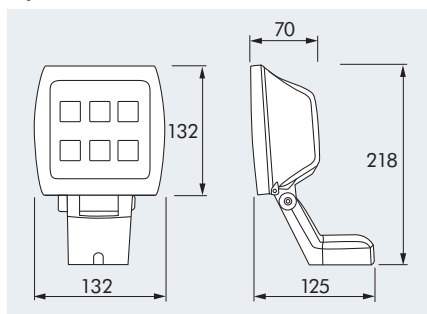

LUXOMATIC® FL3-LED

Белый

Черный

■ ТЕХНИЧЕСКИЕ ДАННЫЕ

- 230 В~ ±10%
- IP44 / класс I / C E
- Д 132 x Ш 125 x В 218 мм
- от -25°C до +50°C
- из алюминиевого литья под давлением
- Источники света, входящие в объем поставки**
6 диодов по 1 Вт
- Цвет освещения** ок. 3000К
- Общая потребляемая мощность** 9 Вт