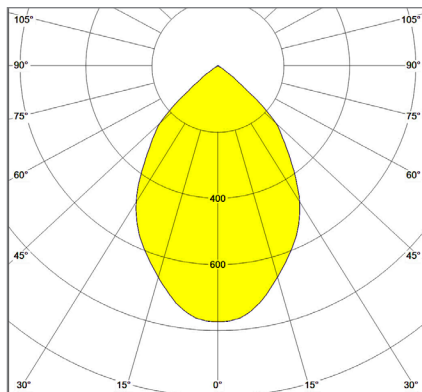

Распределение света

Наименование	Цвет	Код товара
FL3-LED	Белый	92534
FL3-LED	Черный	92533