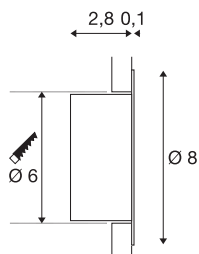

WORO

комнатный светодиодный встраиваемый в стену светильник, белый, 3000 K

Встраиваемый в стену алюминиевый светильник WORO WL. Светодиоды SMD, которые встроены, так что они не видны, дают отраженный свет. Это позволяет создавать безбликовое освещение тротуаров и лестниц. Встраиваемый светильник WORO доступен в белом цвете.

Технические характеристики

Тов. №:	1002922
Вторичный ток / вторичное напряжение	350mA
Высота	2.9 cm
Диаметр	8 cm
Установочный диаметр	6 cm
Установочная глубина	4 cm
Вес нетто	0.109 kg
вес брутто	0.143 kg
IP Code	IP 20
Класс защиты	III
Сборка	Встраиваемый
Детали сборки	Стена
Мощность	1.2 W
Световой поток	50 lm
Цветовая температура	3000 Kelvin
Цвет	белый
CRI	80
LXXVXX Данные	L70B50
Срок службы	30000 h
Максимальная температура окружающей среды	40 °C
BIG WHITE Seite	413