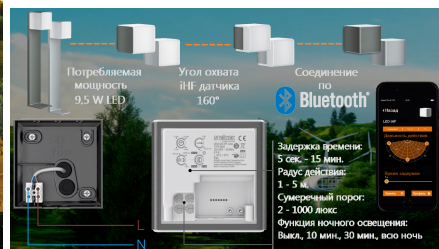

Уличный светильник Steinel GL 80 LED iHF anthracite

Характеристики

Артикул:	055479
Функции	Сенсорный напольный светильник для монтажа на улицах и в помещениях. Для контроля территорий и точное ограничение зон контроля датчиком внешнего периметра фасадов зданий; исключены ложные срабатывания на резкие изменения погодных условий. Функции сенсорного светильника можно настроить со смартфона, планшета или посредством установочного регулятора. Объединение в сеть по Bluetooth возможно только со смартфона или планшета.
Цвет	антрацит
Размеры (ВхШхГ)	633 x 110 x 130 мм
Основание	алюминий
Плафон	белый, матовый, устойчивый к ультрафиолету
Установка	напольный
Тип сенсора	iHF (интеллектуальная высокочастотная технология)
Сенсорика	5,8 Гц высокой частоты; мощность сигнала:
Мощность	9,5 Вт
Потребляемая мощность, Вт	0,6 Вт
Тип ламп	LED
Охлаждение светодиодов	пассивный термоконтроль
Световая отдача	582 лм
Световая эффективность	61 лм/Вт
Цветовая температура	3000 К
Цветопередача	Ra ≥ 80