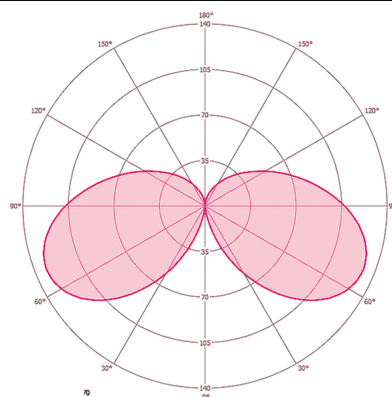

Чертеж с размерами

Распределение света

Схема подключения

Стандартный режим.

Подробное Описание изделия

- Светодиодный ландшафтный светильник DALI из высококачественного алюминия
- Невосприимчив к грязи благодаря порошковому покрытию с водоотталкивающим эффектом
- Плафон: гладкий опал
- Световое отверстие: 360°
- Интегрированная система EVG (DALI), установка без дополнительных комплектующих
- Интерфейс DALI для 2-полюсной цепи управления DALI
- Высококачественный корпус, литой алюминий, белое порошковое покрытие, по цветовой гамме близок к RAL 9016
- Тип монтажа: монтажная панель для крепления на фундаменте, опционально с помощью опорного анкера (комплектующие)
- Цветовая температура 4000 K