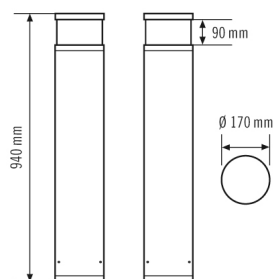

ALVA BL 940/170 OP 360° 1000 840 DALI WH

Номер артикула **GTIN**
EL10820274 4015120820274

Аксессуары

Обозначение изделия	Номер артикула	Описание изделия	GTIN
Монтажные аксессуары			
ALVA GROUND SPIKE 170	EL10820199	Опорный анкер, оцинкованный, для установки ландшафтных светильников серии на бетонный фундамент или в твердый грунт	4015120820199

Чертеж с размерами