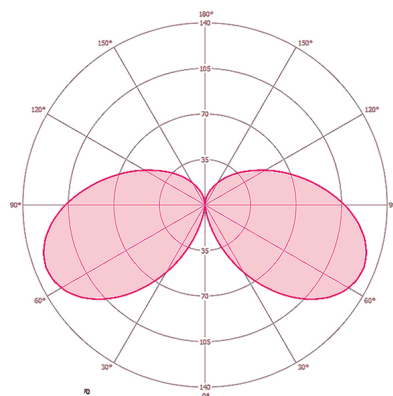

Распределение света