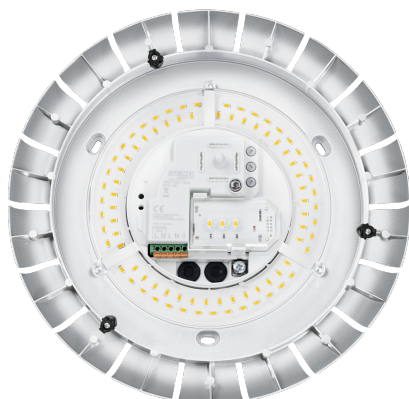

## Светильник для помещений Steinel RS PRO LED B1 NW

### Характеристики

|   |  |
|---|--|
| Артикул:  | <b>374723</b>  |
| Цвет  | <b>серебристый</b>   |
| Сенсорика   | <b>5,8 Гц высокой частоты; мощность сигнала:</b>   |
| Тип сенсора   | <b>высокочастотный</b>   |
| Возможности регулировки, ограничение дистанции срабатывания | <b>механическая регулировка дальности действия с точностью до метра с помощью поворотного регулятора на датчике светильника или с помощью заслонок</b> |
| Степень защиты  | <b>IP20</b>  |
| Напряжение  | <b>230-240 В, 50 Гц</b>  |
| Постоянное включение на 4 часа                              | <b>нет</b>   |
| Задержка включения  | <b>5 сек. - 15 мин.; механическая регулировка с помощью поворотного регулятора на датчике светильника</b>  |
| Тип ламп  | <b>LED</b>   |
| Класс защиты  | <b>I</b>   |
| Основание   | <b>алюминий (корпус)</b>   |
| Плафон  | <b>устойчивый к УФ-лучам пластик - белый матовый; IK 03</b>  |
| Угол охвата датчика   | <b>360° при угле раствора 160°, при необходимости сквозь стекло, дерево и тонкие стены</b>   |
| Установка   | <b>потолочный, настенный, внутренний</b>   |
| Установка сумеречного порога                                | <b>2-2000 лк.; механическая регулировка с помощью поворотного регулятора на датчике светильника</b>  |
| Срок работы диодов (ламп)                                   | <b>50 000 часов</b>  |