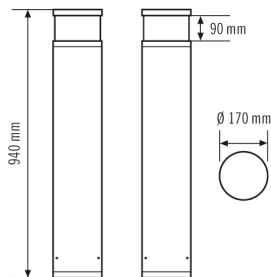

### Технические характеристики

| Общие сведения                          |  |
|---|--|
| Гарантия                                | 5 года   |
| Категория устройства                    | Ландшафтный светильник                               |
| Объем поставки                          | 3х винт, 3х дюбель                                   |
| Возможно дистанционное управление       | –  |
| Соответствие                            | CE, EAC, RoHS, WEEE                                  |
| КРЕПЛЕНИЕ                               |  |
| Тип монтажа                             | стоять   |
| Место монтажа                           | Напольный  |
| Тип подключения                         | штепсельный зажим                                    |
| Поперечное сечение подключаемого кабеля | 1.5 – 2.5 mm <sup>2</sup>                            |
| Количество контактов                    | 3  |
| КОРПУС                                  |  |
| Примерные                               | Высота/глубина 940 mm, Ø 170 mm                      |
| Масса                                   | 7830 g   |
| Материал                                | Алюминий с порошковым покрытием                      |
| Степень защиты                          | IP65   |
| Допустимая температура окружающей среды | -25 °C...+40 °C                                      |
| Относительная влажность воздуха         | 5 – 95 % без конденсата                              |
| Ударопрочность                          | IK10   |
| Цвет                                    | графитовый серый, по цветовой гамме близок к RAL7024 |
| Электрическая Исполнение                |  |
| Система управления                      | ON/OFF   |

### Чертеж с размерами