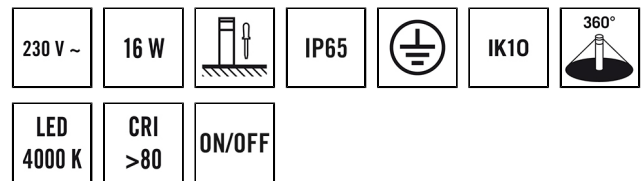

ALVA BL 940/170 OP 360° 1000 840 AN

Номер артикула **GTIN**
EL10820069 4015120820069

Описание изделия

- LED светильник-боллард из высококачественного алюминия
- Невосприимчив к грязи благодаря порошковому покрытию с водоотталкивающим эффектом
- Встроенный ЭПРА (ON/OFF), установка без дополнительных комплектующих
- Высококачественный корпус, литой алюминий, антрацитовое порошковое покрытие, по цветовой гамме близок к RAL 7024
- Цветовая температура 4000 K

Предлагает специальные функции, такие как:

- Защита от воздействия морского воздуха

Технические характеристики

Общие сведения	
Гарантия	5 года
Категория устройства	Ландшафтный светильник
Объем поставки	3х винт, 3х дюбель
Возможно дистанционное управление	–
Соответствие	CE, EAC, RoHS, WEEE
КРЕПЛЕНИЕ	
Тип монтажа	стоять
Место монтажа	Напольный
Тип подключения	штепсельный зажим
Поперечное сечение подключаемого кабеля	1.5 – 2.5 mm²
Количество контактов	3
КОРПУС	
Примерные	Высота/глубина 940 mm, Ø 170 mm
Масса	7830 g
Материал	Алюминий с порошковым покрытием
Степень защиты	IP65
Допустимая температура окружающей среды	-25 °C...+40 °C
Относительная влажность воздуха	5 – 95 % без конденсата
Ударопрочность	IK10
Цвет	графитовый серый, по цветовой гамме близок к RAL7024
Электрическая Исполнение	
Система управления	ON/OFF

Класс защиты	I
Номинальное напряжение	110 – 240 V ~ / 60 Hz
Пусковой ток	13 A / 57 µs
ток разряда	0.31 mA
Потребление тока	65 mA
света	
Рассеиватель	опал
Угол излучения	прямое
Угол излучения	283 °
Коэффициент пульсации	<3 %
Номинальная мощность P	16 W
Световой поток	1050 lm
Светоотдача	65 lm/W
Цветовая температура	4100 K
Коэффициент цветопередачи Ra	> 80
Цветовой допуск	1 SDCM
Color Quality Scale	80
Срок службы L70B10 при 25 °C	105000 h
Номинальный срок службы L70B50 при 25 °C	110000 h
Номинальный срок службы L80B10 при 25 °C	65000 h
Номинальный срок службы L80B50 при 25 °C	70000 h
Номинальный срок службы L90B10 при 25 °C	35000 h
Номинальный срок службы L90B50 при 25 °C	35000 h
Фотобиологическая безопасность	RG0