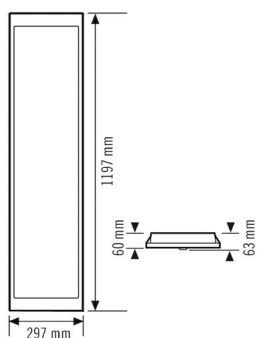

CELINE PNL 1200 LDP SO 3600 840 IP20 DALI

Номер артикула **GTIN**
EQ10126055 4015120126055

Номинальный срок службы L90B10 25000 h
при 25 °C

Номинальный срок службы L90B50 30000 h
при 25 °C

Фотобиологическая безопасность RG0

Аксессуары

Обозначение изделия	Номер артикула	Описание изделия	GTIN
Защита			
DROP PROTECTION	EQ10121616	Стальной трос для крепления встраиваемых потолочных светильников ESYLUX на потолке.	4015120121616
Монтажные аксессуары			
MOUNTING FRAME 1200/1250 SM WH	EQ10113765	Рама для накладного потолочного монтажа 1200/1250 для встраиваемых потолочных светильников	4015120113765

Чертеж с размерами