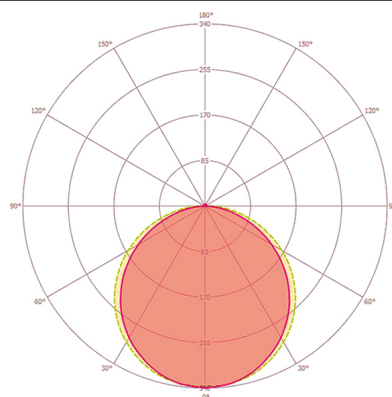

Чертеж с размерами

Распределение света

Схема подключения

Стандартный режим.

CELINE PNL 1200 LDP SO 3600 840 IP20 DALI

Номер артикула	GTIN
EQ10126055	4015120126055

Подробное Описание изделия

- Светодиодный светильник с матовым рассеивателем (MILKY)
- Может использоваться в качестве встраиваемого потолочного светильника для потолочных систем со скрытыми или видимыми несущими шинами с размерами ячеек 1250x300 мм (учитывайте особенности и ограничения потолочных систем конкретного производителя!)
- Мощность светодиодов 30 Вт
- Встроенный блок питания (DALI), установка без дополнительных принадлежностей
- Цветовая температура 4000 К (нейтральный белый)