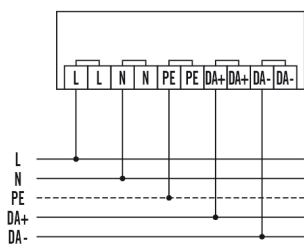

Чертеж с размерами

Распределение света

Схема подключения

Стандартный режим.

CELINE PNL 1200 LDP SO 3600 840 IP20 DALI

Номер артикула	GTIN
EQ10126055	4015120126055

Подробное Описание изделия

- Светодиодный светильник с матовым рассеивателем (MILKY)
- Может использоваться в качестве встраиваемого потолочного светильника для потолочных систем со скрытыми или видимыми несущими шинами с размерами ячеек 1250x300 мм (учитывайте особенности и ограничения потолочных систем конкретного производителя!)
- Мощность светодиодов 30 Вт
- Встроенный блок питания (DALI), установка без дополнительных принадлежностей
- Цветовая температура 4000 К (нейтральный белый)