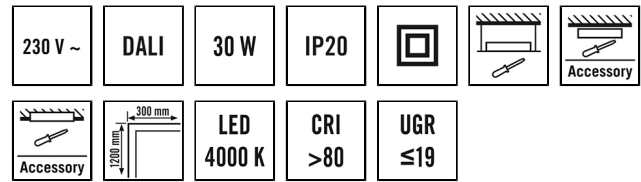

CELINE PNL 1200 LDP SO 3600 840 IP20 DALI

Номер артикула **GTIN**
EQ10126055 4015120126055

Технические характеристики

Общие сведения	
Категория устройства	Встраиваемый потолочный светильник
Интерфейс пользователя	DALI
Возможно дистанционное управление	-
Соответствие	CE, EAC, RoHS, WEEE
Гарантия	5 года
КРЕПЛЕНИЕ	
Тип монтажа	Вставить
Место монтажа	потолок
Монтажные размеры	Монтажная длина: 1200 mm x Монтажная ширина: 300 mm x Глубина монтажа: 140 mm
Поперечное сечение подключаемого кабеля	2.5 mm ²
Количество контактов	5
КОРПУС	
Примерные	Длина 1195 mm x Ширина 296 mm x Высота/глубина 91 mm
Масса	4805 g
Материал	Сталь лаковый
Степень защиты	IP20
Допустимая температура окружающей среды	0 °C...+40 °C
Относительная влажность воздуха	5 – 93 % без конденсата
Цвет	Белый, по цветовой гамме близок к RAL 9003

Описание изделия

- Светодиодный светильник с матовым рассеивателем (MILKY)
- Может использоваться в качестве встраиваемого потолочного светильника для потолочных систем со скрытыми или видимыми несущими шинами с размерами ячеек 1200x300 мм (учитывайте особенности и ограничения потолочных систем конкретного производителя!)
- Мощность светодиодов 30 Вт
- Встроенный ЭПРА (DALI), установка без дополнительных принадлежностей
- Цветовая температура прикл. 4000 К (нейтральный белый)