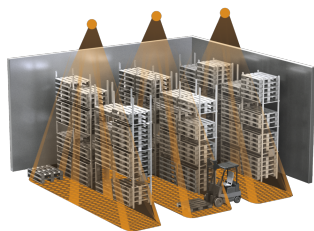

## Датчик движения для склада Steinel IS 345 MX Highbay SQUARE DALI-2 UP

### Характеристики

Артикул:	<b>057404</b>
Функции	<p><b>Важно! Управление сенсором через сторонний контроллер, по протоколу DALI-2!!! С помощью шины DALI сенсор подключается к прибору управления. Сенсор использует кабель DALI для коммуникации и для подачи питания.</b></p> <p><b>Адресный мультисенсор DALI. Идеален для складов с высокими потолками - аллеи (проходы) между стеллажами</b></p>
Цвет	<b>белый</b>
Размеры (ВхШхГ)	<b>94 x 94 x 78 мм</b>
Установка	<b>встраиваемый, потолочный</b>
Материал	<b>Пластик, устойчивый к УФ-излучению (корпус), HDPE (линза)</b>
Тип сенсора	<b>инфракрасный</b>
Сенсорика	<b>5 уровней обнаружения, 120 зон переключения</b>
Угол охвата датчика	<b>прямоугольная площадь охвата: 360° по вертикали при угле раствора 145° по горизонтали (см. диаграмму дальности действия датчика) и защитой от подкрадывания</b>
Рекомендуемая высота установки	<b>6-14 м</b>
Дальность действия	<b>макс. 15 м. в длину, в каждую сторону (общая длина 30 м.) x 4 м (в ширину) тангенциально, при монтажной высоте 14 м; с температурной стабилизацией</b>
Возможности регулировки, ограничение дистанции срабатывания	<b>с помощью заслонок (в комплекте)</b>
Потребляемая мощность	<b>6 мА / 3 адреса DALI</b>