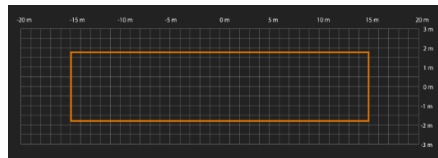

### Характеристики

Артикул:	<b>057404</b>
Функции	<p><b>Важно! Управление сенсором через сторонний контроллер, по протоколу DALI-2!!! С помощью шины DALI сенсор подключается к прибору управления. Сенсор использует кабель DALI для коммуникации и для подачи питания.</b></p> <p><b>Адресный мультисенсор DALI. Идеален для складов с высокими потолками - аллеи (проходы) между стеллажами</b></p>
Цвет	<b>белый</b>
Размеры (ВхШхГ)	<b>94 x 94 x 78 мм</b>
Установка	<b>встраиваемый, потолочный</b>
Материал	<b>Пластик, устойчивый к УФ-излучению (корпус), HDPE (линза)</b>
Тип сенсора	<b>инфракрасный</b>
Сенсорика	<b>5 уровней обнаружения, 120 зон переключения</b>
Угол охвата датчика	<b>прямоугольная площадь охвата: 360° по вертикали при угле раствора 145° по горизонтали (см. диаграмму дальности действия датчика) и защитой от подкрадывания</b>
Рекомендуемая высота установки	<b>6-14 м</b>
Дальность действия	<b>макс. 15 м. в длину, в каждую сторону (общая длина 30 м.) x 4 м (в ширину) тангенциально, при монтажной высоте 14 м; с температурной стабилизацией</b>
Возможности регулировки, ограничение дистанции срабатывания	<b>с помощью заслонок (в комплекте)</b>
Потребляемая мощность	<b>6 мА / 3 адреса DALI</b>