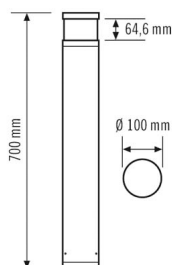

ALVA BL 700/100 TR 360° 600 840 WH

Номер артикула **GTIN**
EL10821141 4015120821141

Аксессуары

Обозначение изделия	Номер артикула	Описание изделия	GTIN
Монтажные аксессуары			
ALVA GROUND SPIKE 100	EL10820182	Опорный анкер, оцинкованный, для установки ландшафтных светильников серии на бетонный фундамент или в твердый грунт	4015120820182

Чертеж с размерами