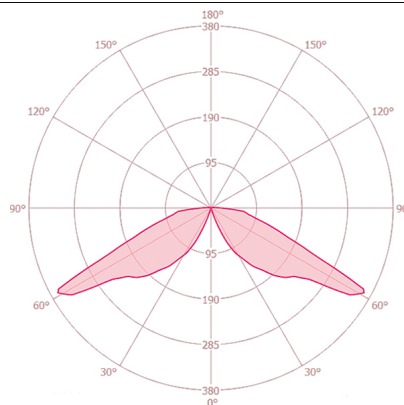

Чертеж с размерами

Распределение света

Схема подключения

Стандартный режим.

Подробное Описание изделия

- LED светильник-боллард из высококачественного алюминия
- Невосприимчив к грязи благодаря порошковому покрытию с водоотталкивающим эффектом
- Плафон: прозрачный, обеспечивает неслепящее освещение
- Световое отверстие: 360°
- Встроенный ЭПРА (ON/OFF), установка без дополнительных комплектующих
- Высококачественный корпус, литой алюминий, белое порошковое покрытие, по цветовой гамме близок к RAL 9016
- Тип монтажа: монтажная панель для крепления на фундаменте, опционально с помощью опорного анкера (комплектующие)
- Цветовая температура 4000 К