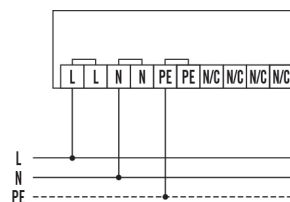

ALVA BL 540/170 OP 180° 500 830 WH

Номер артикула **GTIN**
 EL10820885 4015120820885

Описание изделия

- LED светильник-боллард из высококачественного алюминия
- Невосприимчив к грязи благодаря порошковому покрытию с водоотталкивающим эффектом
- Интегрированная система EVG, установка без дополнительных комплектующих
- Высококачественный корпус, литой алюминий, белое порошковое покрытие, по цветовой гамме близок к RAL 9016
- Цветовая температура 3000 K

ALVA BL 540/170 OP 180° 500 830 WH

Номер артикула **GTIN**
 EL10820885 4015120820885

Аксессуары

Обозначение изделия	Номер артикула	Описание изделия	GTIN
Монтажные аксессуары			
ALVA GROUND SPIKE 170	EL10820199	Опорный анкер, оцинкованный, для установки ландшафтных светильников серии на бетонный фундамент или в твердый грунт	4015120820199

Чертеж с размерами

Схема подключения

Стандартный режим.

Подробное Описание изделия

- LED светильник-боллард из высококачественного алюминия
- Невосприимчив к грязи благодаря порошковому покрытию с водоотталкивающим эффектом
- Плафон: гладкий опал
- Световое отверстие: 180°
- Интегрированная система EVG , установка без дополнительных комплектующих
- Высококачественный корпус, литой алюминий, белое порошковое покрытие, по цветовой гамме близок к RAL 9016
- Тип монтажа: монтажная панель для крепления на фундаменте, опционально с помощью опорного анкера (комплектующие)
- Цветовая температура 3000 К