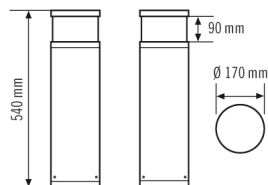

Технические характеристики

Общие сведения	
Гарантия	5 года
Категория устройства	Ландшафтный светильник
Возможно дистанционное управление	-
Соответствие	CE, EAC, RoHS, WEEE
КРЕПЛЕНИЕ	
Тип монтажа	стоять
Место монтажа	Напольный
Тип подключения	штпсельный зажим
Поперечное сечение подключаемого кабеля	1.5 – 2.5 mm ²
Количество контактов	5
КОРПУС	
Примерные	Высота/глубина 540 mm, Ø 170 mm
Масса	5650 g
Материал	Алюминий с порошковым покрытием
Степень защиты	IP65
Допустимая температура окружающей среды	-25 °C...+40 °C
Ударопрочность	IK10
Цвет	Белый, по цветовой гамме близок к RAL 9016
Электрическая Исполнение	
Система управления	ON/OFF
Класс защиты	I

ALVA BL 540/170 OP 180° 500 830 WH

Номер артикула **GTIN**
 EL10820885 4015120820885

Аксессуары

Обозначение изделия	Номер артикула	Описание изделия	GTIN
Монтажные аксессуары			
ALVA GROUND SPIKE 170	EL10820199	Опорный анкер, оцинкованный, для установки ландшафтных светильников серии на бетонный фундамент или в твердый грунт	4015120820199

Чертеж с размерами

Схема подключения

Стандартный режим.

Подробное Описание изделия

- LED светильник-боллард из высококачественного алюминия
- Невосприимчив к грязи благодаря порошковому покрытию с водоотталкивающим эффектом
- Плафон: гладкий опал
- Световое отверстие: 180°
- Интегрированная система EVG , установка без дополнительных комплектующих
- Высококачественный корпус, литой алюминий, белое порошковое покрытие, по цветовой гамме близок к RAL 9016
- Тип монтажа: монтажная панель для крепления на фундаменте, опционально с помощью опорного анкера (комплектующие)
- Цветовая температура 3000 К