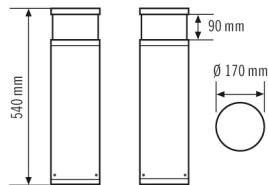

ALVA BL 540/170 TR 360° 1200 840 AN

Номер артикула **GTIN**
EL10820328 4015120820328

Аксессуары

Обозначение изделия	Номер артикула	Описание изделия	GTIN
Монтажные аксессуары			
ALVA GROUND SPIKE 170	EL10820199	Опорный анкер, оцинкованный, для установки ландшафтных светильников серии на бетонный фундамент или в твердый грунт	4015120820199

Чертеж с размерами