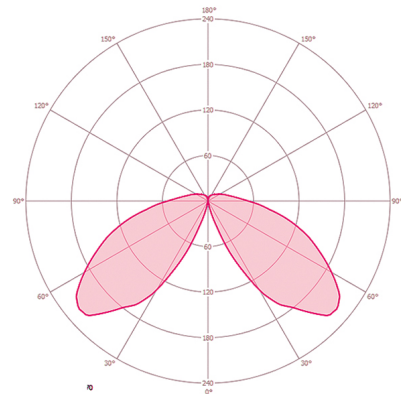

Чертеж с размерами

Распределение света

Схема подключения

Стандартный режим.

Подробное Описание изделия

- LED светильник-боллард из высококачественного алюминия
- Невосприимчив к грязи благодаря порошковому покрытию с водоотталкивающим эффектом
- Плафон: прозрачный, обеспечивает неслепящее освещение
- Световое отверстие: 360°
- Встроенный ЭПРА (ON/OFF), установка без дополнительных комплектующих
- Высококачественный корпус, литой алюминий, антрацитовое порошковое покрытие, по цветовой гамме близок к RAL 7024
- Тип монтажа: монтажная панель для крепления на фундаменте, опционально с помощью опорного анкера (комплектующие)
- Цветовая температура 4000 К