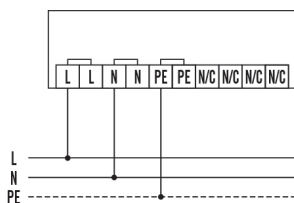

Чертеж с размерами

Распределение света

Схема подключения

Стандартный режим.

Подробное Описание изделия

- LED светильник-боллард из высококачественного алюминия
- Невосприимчив к грязи благодаря порошковому покрытию с водоотталкивающим эффектом
- Плафон: прозрачный, обеспечивает неслепящее освещение
- Световое отверстие: 360°
- Встроенный ЭПРА (ON/OFF), установка без дополнительных комплектующих
- Высококачественный корпус, литой алюминий, антрацитовое порошковое покрытие, по цветовой гамме близок к RAL 7024
- Тип монтажа: монтажная панель для крепления на фундаменте, опционально с помощью опорного анкера (комплектующие)
- Цветовая температура 4000 К