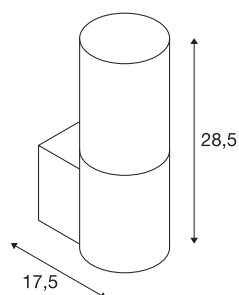

## LISENNE

настенный светильник, TC-(D,H,T,Q)SE,  
асфальтовый, макс. 23 Вт

Настенный светильник LISENNE, выполненный в сдержанном стиле, отличается оптикой с дымчатым стеклом и изготовленным из базальта основанием. Благодаря установленному патрону E27 в светильнике можно использовать светодиодные и энергосберегающие источники света. Светильник предназначен для прямого подключения к сети напряжением 230 В.

### Технические характеристики

Тов. №:	155752
Патрон	E27
Количество патронов	1
Номинальное первичное напряжение	220-240V ~50/60Hz mA/V
Высота	28.5 cm
Диаметр	12 cm
Глубина	17.5 cm
Вес нетто	3.308 kg
вес брутто	4.014 kg
IP Code	IP 20
Класс защиты	I
Сборка	Накладной
Детали сборки	Стена
Мощность	23 W
Цвет	серый
BIG WHITE Seite	213