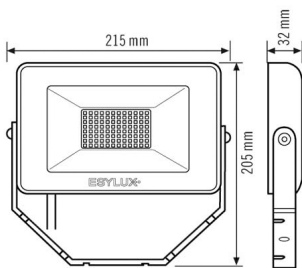

Технические характеристики

Общие сведения	
Категория устройства	Прожекторы
примечания к товару	Прожекторы предназначены для использования вне помещений. При использовании в помещениях (например, под потолком) может возникнуть опасность недостаточного отвода тепла.
Возможно дистанционное управление	-
Соответствие	CE, EAC, RoHS, WEEE
Гарантия	3 года
КРЕПЛЕНИЕ	
Тип монтажа	Структура
Место установки	сетка
Тип подключения	открытый конец
Поперечное сечение подключаемого кабеля	0,75 – 2,50 мм ²
Длина соединительного кабеля	0,8 м
КОРПУС	
Примерные	Длина 215 мм x Ширина 205 мм x Высота/глубина 32 мм
Масса	849 g
Материал	Алюминий и УФ-стабилизированный пластик
Степень защиты	IP65
Допустимая температура окружающей среды	-25 °С...+40 °С
Цвет	черный, по цветовой гамме близок к RAL 9005

Габаритный чертёж

Распределение света