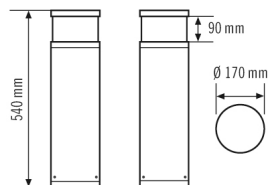

### Технические характеристики

Общие сведения	
Гарантия	5 года
Категория устройства	Ландшафтный светильник
Объем поставки	3x винт, 3x дюбель
Возможно дистанционное управление	–
Соответствие	CE, EAC, RoHS, WEEE
КРЕПЛЕНИЕ	
Тип монтажа	стоять
Место монтажа	Напольный
Тип подключения	штепсельный зажим
Поперечное сечение подключаемого кабеля	1.5 – 2.5 mm <sup>2</sup>
Количество контактов	3
КОРПУС	
Примерные	Высота/глубина 540 mm, Ø 170 mm
Масса	7830 g
Материал	Алюминий с порошковым покрытием
Степень защиты	IP65
Допустимая температура окружающей среды	-25 °C...+40 °C
Относительная влажность воздуха	5 – 95 % без конденсата
Ударопрочность	IK10
Цвет	графитовый серый, по цветовой гамме близок к RAL7024
Электрическая Исполнение	
Система управления	ON/OFF

Класс защиты	I
Номинальное напряжение	110 – 240 V ~ / 60 Hz
Пусковой ток	13 A / 57 µs
ток разряда	0.31 mA
Потребление тока	65 mA
света	
Рассеиватель	опал
Угол излучения	прямое
Угол излучения	283 °
Коэффициент пульсации	<3 %
Номинальная мощность P	16 W
Световой поток	1050 lm
Светоотдача	65 lm/W
Цветовая температура	4100 K
Коэффициент цветопередачи Ra	> 80
Цветовой допуск	1 SDCM
Color Quality Scale	80
Срок службы L70B10 при 25 °C	105000 h
Номинальный срок службы L70B50 при 25 °C	110000 h
Номинальный срок службы L80B10 при 25 °C	65000 h
Номинальный срок службы L80B50 при 25 °C	70000 h
Номинальный срок службы L90B10 при 25 °C	35000 h
Номинальный срок службы L90B50 при 25 °C	35000 h
Фотобиологическая безопасность	RG0

### Чертеж с размерами