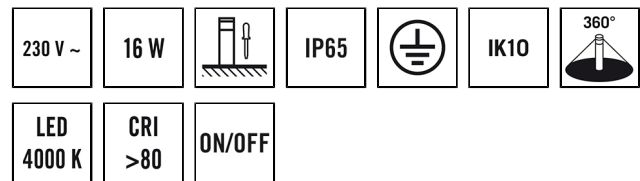

### Описание изделия

- LED светильник-боллард из высококачественного алюминия
- Невосприимчив к грязи благодаря порошковому покрытию с водоотталкивающим эффектом
- Встроенный ЭПРА (ON/OFF), установка без дополнительных комплектующих
- Высококачественный корпус, литой алюминий, антрацитовое порошковое покрытие, по цветовой гамме близок к RAL 7024
- Цветовая температура 4000 К

### Технические характеристики

Общие сведения	
Гарантия	5 года
Категория устройства	Ландшафтный светильник
Объем поставки	3x винт, 3x дюбель
Возможно дистанционное управление	–
Соответствие	CE, EAC, RoHS, WEEE
КРЕПЛЕНИЕ	
Тип монтажа	стоять
Место монтажа	Напольный
Тип подключения	штепсельный зажим
Поперечное сечение подключаемого кабеля	1.5 – 2.5 mm <sup>2</sup>
Количество контактов	3
КОРПУС	
Примерные	Высота/глубина 540 mm, Ø 170 mm
Масса	7830 g
Материал	Алюминий с порошковым покрытием
Степень защиты	IP65
Допустимая температура окружающей среды	-25 °C...+40 °C
Относительная влажность воздуха	5 – 95 % без конденсата
Ударопрочность	IK10
Цвет	графитовый серый, по цветовой гамме близок к RAL7024
Электрическая Исполнение	
Система управления	ON/OFF

Класс защиты	I
Номинальное напряжение	110 – 240 V ~ / 60 Hz
Пусковой ток	13 A / 57 µs
ток разряда	0.31 mA
Потребление тока	65 mA
света	
Рассеиватель	опал
Угол излучения	прямое
Угол излучения	283 °
Коэффициент пульсации	<3 %
Номинальная мощность P	16 W
Световой поток	1050 lm
Светоотдача	65 lm/W
Цветовая температура	4100 K
Коэффициент цветопередачи Ra	> 80
Цветовой допуск	1 SDCM
Color Quality Scale	80
Срок службы L70B10 при 25 °C	105000 h
Номинальный срок службы L70B50 при 25 °C	110000 h
Номинальный срок службы L80B10 при 25 °C	65000 h
Номинальный срок службы L80B50 при 25 °C	70000 h
Номинальный срок службы L90B10 при 25 °C	35000 h
Номинальный срок службы L90B50 при 25 °C	35000 h
Фотобиологическая безопасность	RG0