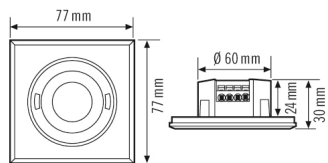

Ручное дополнительное управление да

Габаритный чертёж

Зоны охвата

диапазоном обнаружения

■ Поперечная (А)	Ø 8 m
■ Фронтальная (В)	Ø 6 m