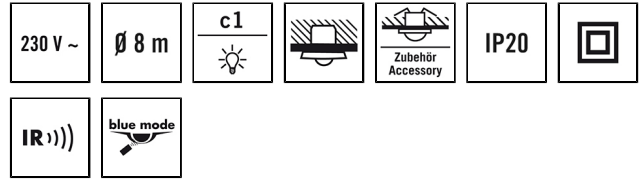

ТЕХНИЧЕСКИЙ ПАСПОРТ

MD-FLAT 360i/8 SQUARE BLACK

Номер артикула **GTIN**
EP10428081 4015120428081

Описание изделия

- Дизайнерский датчик движения, дальность действия приibl. 8 м в Ø
- 1 канал, включение/выключение, переключение с прохождением через ноль оптимизировано для светодиодных светильников
- Ведущее устройство/ведомое устройство (параллельное подключение)
- Плоская форма, дизайнерские пластиковые крышки: квадратная, черная, возможны разные варианты замены (в качестве альтернативы: стекло, круглая, черная)

Технические характеристики

Общие сведения	
Категория устройства	Потолочный датчик движения
Особенные функции	Простое программирование с помощью пульта дистанционного управления с технологией "blue mode"
Пользовательский интерфейс	ИК-пульта ДУ
Возможно дистанционное управление	✓
Соответствие	CE, RoHS, WEEE
Гарантия	5 года
КРЕПЛЕНИЕ	
Тип монтажа	Скрытый монтаж
Место установки	потолок
Монтажные размеры	Глубина монтажа: 24 mm, Ø 60 mm
КОРПУС	
Примерные	Длина 77 mm x Ширина 77 mm x Высота/глубина 30 mm
Масса	83 g
Материал	УФ-стабилизированный поликарбонат
Степень защиты	IP20
Допустимая температура окружающей среды	0 °C...+50 °C
Относительная влажность воздуха	5-93 % без конденсата
Цвет	черный, по цветовой гамме близок к RAL 9004
Тип подключения	штепсельный зажим
Сечение подключаемого проводника	1,50 - 2,50 mm ²