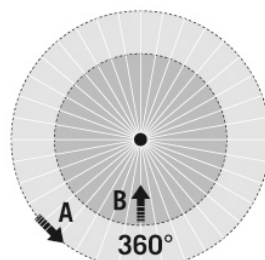

Ручное дополнительное управление да

Габаритный чертёж

Зоны охвата

диапазоном обнаружения

■ Поперечная (А)	Ø 8 m
■ Фронтальная (В)	Ø 6 m