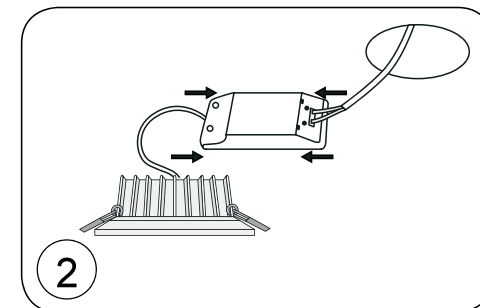

DL18838/38W White R Dim 4000K

ИНСТРУКЦИЯ ПО УСТАНОВКЕ

1. Вырезать отверстие в соответствии с прилагаемыми в инструкции размерами.
2. Подсоединить кабель к источнику питания.
3. Зажать пружины в вертикальном положении и вставить светильник в отверстие.
4. Включить.