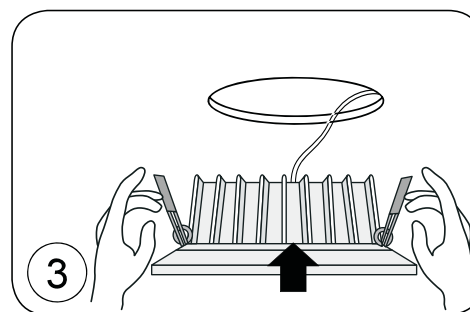

DL18838/38W White R Dim 4000K

ИНСТРУКЦИЯ ПО УСТАНОВКЕ

1. Вырезать отверстие в соответствии с прилагаемыми в инструкции размерами.
2. Подсоединить кабель к источнику питания.
3. Зажать пружины в вертикальном положении и вставить светильник в отверстие.
4. Включить.