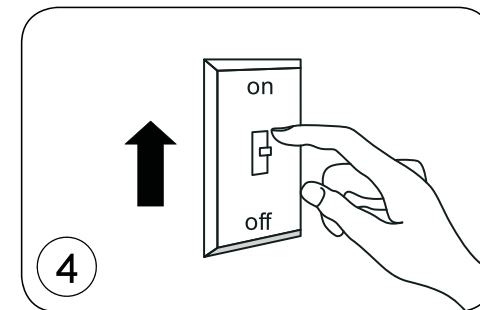

Dinolux

Цвет корпуса: Белый
Источник света: Bridgelux COB
Напряжение: AC 220-240В
Потребляемая мощность: 38Вт 900 мА
Цветовая температура: 4000К
Световой поток: 3040 Лм
Индекс цветопередачи: Ra>80
Угол рассеивания: 85
Степень защиты: IP20
Габариты, мм: D225 H118
Монтажное отверстие, мм: D210
Диммируемый источник питания в комплекте
Гарантия: 2 года

DL18838/38W White R Dim 4000K

ИНСТРУКЦИЯ ПО УСТАНОВКЕ

1. Вырезать отверстие в соответствии с прилагаемыми в инструкции размерами.
2. Подсоединить кабель к источнику питания.
3. Зажать пружины в вертикальном положении и вставить светильник в отверстие.
4. Включить.