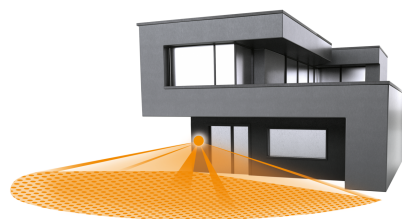

Уличный светильник Steinel L 825 LED iHF aluminium charcoal grey

Характеристики

Артикул:	007164
Класс защиты	II
Постоянное включение на 4 часа	да, с помощью выключателя
Тип сенсора	iHF (интеллектуальная высокочастотная технология)
Возможности регулировки, ограничение дистанции срабатывания	механическая регулировка дальности действия с точностью до метра с помощью поворотного регулятора на светильнике
Установка сумеречного порога	2-2000 лк.; с помощью поворотного регулятора на светильнике
Рекомендуемая высота установки	2-3 м
Установка	настенный
Цвет	антрацит
Мягкий пуск	да
Напряжение	230-240 В, 50 Гц
Задержка включения	5 сек. - 15 мин.; с помощью поворотного регулятора на светильнике
Угол охвата датчика	180° с защитой от подкрадывания
Степень защиты	IP 44
Срок работы диодов (ламп)	50000 часов
Тип ламп	LED
Цветовая температура	3000 К
Плафон	устойчивый к УФ-лучам пластик - белый матовый
Основание	алюминий

Базовая яркость (дежурный режим)

10%, 4 режима - 0 мин. = Плавное включение света / нет базовой яркости (ВЫКЛ.), начиная с установленного значения сумеречного порога; 10 мин. = плавное включение света + базовая яркость 10 мин.; 30 мин. = плавное включение света + базовая яркость 30 мин.; луна = плавное включение света + базовая яркость всю ночь. Механическая регулировка с помощью поворотного регулятора на светильнике

Дальность действия

1 - 7 м

Потребляемая мощность, Вт

12

Размеры (ВхШхГ)

331 x 157 x 95,1 мм

Световая отдача

770 лм