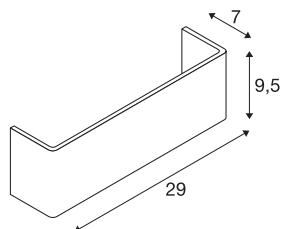

## MANA

абажур, алюминий, полированный алюминий, Д/В/Г  
29/9,5/7 см

MANA 29, абажур, алюминиевый, длина 290 мм,  
высота 95 мм, в цвете полированный алюминий

### Технические характеристики

Тов. №:	1000624
Длина	29 cm
Высота	9.5 cm
Глубина	7 cm
Вес нетто	0.404 kg
вес брутто	0.662 kg
IP Code	IP 20
Цвет	Алюминий
BIG WHITE Seite	187