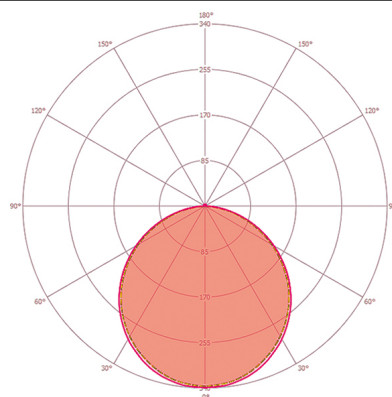

Чертеж с размерами

Распределение света

Схема подключения

Стандартный режим.

CELINE PNL 1200 LDP SO 3500 830 IP20 DALI

Номер артикула	GTIN
EQ10126048	4015120126048

Подробное Описание изделия

- Светодиодный светильник с матовым рассеивателем (MILKY)
- Может использоваться в качестве встраиваемого потолочного светильника для потолочных систем со скрытыми или видимыми несущими шинами с размерами ячеек 1250x300 мм (учитывайте особенности и ограничения потолочных систем конкретного производителя!)
- Мощность светодиодов 30 Вт
- Встроенный блок питания (DALI), установка без дополнительных принадлежностей
- Цветовая температура 3000 К (теплый белый)