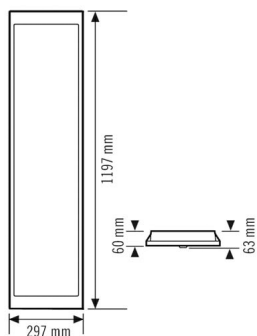

CELINE PNL 1200 LDP SO 3500 830 IP20 DALI

Номер артикула **GTIN**

EQ10126048 4015120126048

Номинальный срок службы L90B10 25000 h
при 25 °C

Номинальный срок службы L90B50 30000 h
при 25 °C

Фотобиологическая безопасность RG0

Аксессуары

Обозначение изделия	Номер артикула	Описание изделия	GTIN
Защита			
DROP PROTECTION	EQ10121616	Стальной трос для крепления встраиваемых потолочных светильников ESYLUX на потолке.	4015120121616
Монтажные аксессуары			
MOUNTING FRAME 1200/1250 SM WH	EQ10113765	Рама для накладного потолочного монтажа 1200/1250 для встраиваемых потолочных светильников	4015120113765

Чертеж с размерами