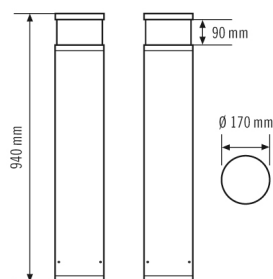

ALVA BL 940/170 OP 180° 500 830 AN

Номер артикула **GTIN**
EL10820649 4015120820649

Аксессуары

Обозначение изделия	Номер артикула	Описание изделия	GTIN
Монтажные аксессуары			
ALVA GROUND SPIKE 170	EL10820199	Опорный анкер, оцинкованный, для установки ландшафтных светильников серии на бетонный фундамент или в твердый грунт	4015120820199

Чертеж с размерами